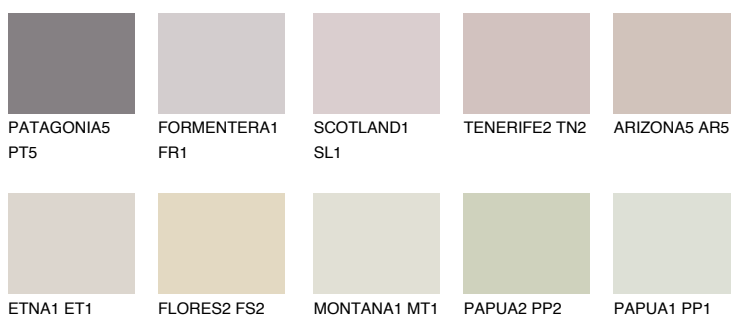

**MINORCA2 MN2**64% **TSR** 63%**Doplnkové farby****ODTIENE CON****Odtiene Intense**

Viac informácií o omietkach a náteroch nájdete na
www.ceresit.sk

*Prezentované farby sú súčasťou aktuálnej palety fasádnych omietok a náterov Ceresit. Berte prosím na vedomie, že sa farby v originálnej podobe môžu líšiť od farieb zobrazených na monitore. Elektronická a tlačaná podoba vzorkovníka nie je považovaná za plne spoľahlivú prezentáciu. Odporúčame preto vybrané farby porovnať so skutočnými vzorkovníkmi.