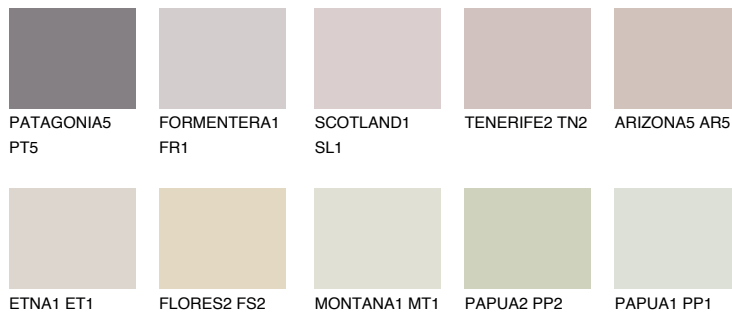

**MINORCA2 MN2**64% **TSR** 63%**Doplnkové farby****ODTIENE CON****Odtiene Intense**

Viac informácií o omietkach a náteroch nájdete na
www.ceresit.sk

*Prezentované farby sú súčasťou aktuálnej palety fasádnych omietok a náterov Ceresit. Berte prosím na vedomie, že sa farby v originálnej podobe môžu líšiť od farieb zobrazených na monitore. Elektronická a tlačaná podoba vzorkovníka nie je považovaná za plne spoľahlivú prezentáciu. Odporúčame preto vybrané farby porovnať so skutočnými vzorkovníkmi.