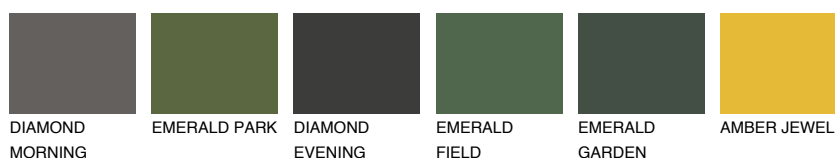

**MINORCA2 MN2**64% **TSR** 63%**Doplnkové farby****ODTIENE CON****Odtiene Intense**

Viac informácií o omietkach a náteroch nájdete na
www.ceresit.sk

*Prezentované farby sú súčasťou aktuálnej palety fasádnych omietok a náterov Ceresit. Berte prosím na vedomie, že sa farby v originálnej podobe môžu líšiť od farieb zobrazených na monitore. Elektronická a tlačaná podoba vzorkovníka nie je považovaná za plne spoľahlivú prezentáciu. Odporúčame preto vybrané farby porovnať so skutočnými vzorkovníkmi.