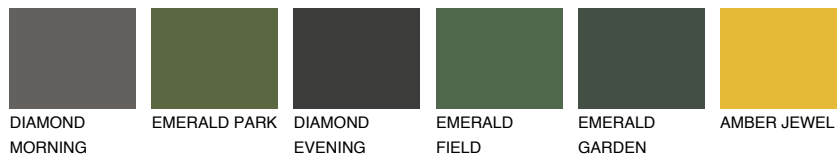

**MINORCA2 MN2**64% **TSR** 63%**Doplnkové farby****ODTIENE CON****Odtiene Intense**

Viac informácií o omietkach a náteroch nájdete na
www.ceresit.sk

*Prezentované farby sú súčasťou aktuálnej palety fasádnych omietok a náterov Ceresit. Berte prosím na vedomie, že sa farby v originálnej podobe môžu líšiť od farieb zobrazených na monitore. Elektronická a tlačaná podoba vzorkovníka nie je považovaná za plne spoľahlivú prezentáciu. Odporúčame preto vybrané farby porovnať so skutočnými vzorkovníkmi.