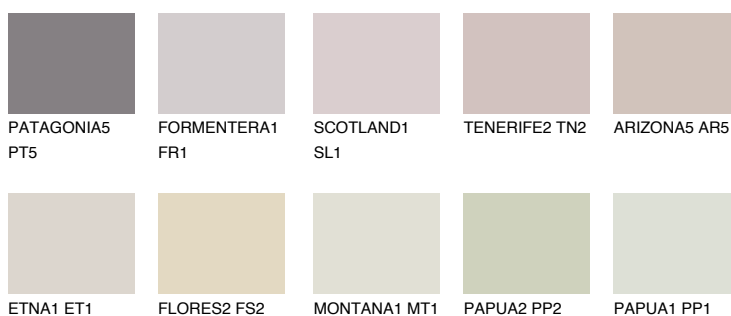

MINORCA2 MN2

64% **TSR** 63%

Doplnkové farby

ODTIENE CON

Odtiene Intense

Viac informácií o omietkach a náteroch nájdete na
www.ceresit.sk

*Prezentované farby sú súčasťou aktuálnej palety fasádnych omietok a náterov Ceresit. Berte prosím na vedomie, že sa farby v originálnej podobe môžu líšiť od farieb zobrazených na monitore. Elektronická a tlačaná podoba vzorkovníka nie je považovaná za plne spoľahlivú prezentáciu. Odporúčame preto vybrané farby porovnať so skutočnými vzorkovníkmi.