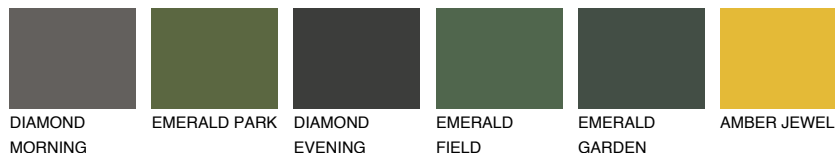

MINORCA3 MN3

48% **TSR** 44%

Doplnkové farby

ODTIENE CON

Odtiene Intense

Viac informácií o omietkach a náteroch nájdete na
www.ceresit.sk

*Prezentované farby sú súčasťou aktuálnej palety fasádnych omietok a náterov Ceresit. Berte prosím na vedomie, že sa farby v originálnej podobe môžu líšiť od farieb zobrazených na monitore. Elektronická a tlačaná podoba vzorkovníka nie je považovaná za plne spoľahlivú prezentáciu. Odporúčame preto vybrané farby porovnať so skutočnými vzorkovníkmi.