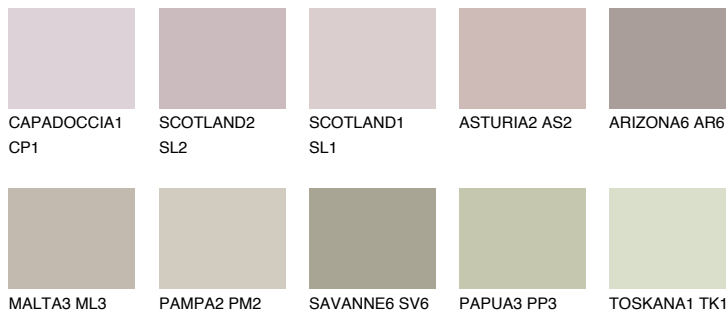

MINORCA3 MN3

48% **TSR** 44%

Doplnkové farby

ODTIENE CON

Odtiene Intense

Viac informácií o omietkach a náteroch nájdete na
www.ceresit.sk

*Prezentované farby sú súčasťou aktuálnej palety fasádnych omietok a náterov Ceresit. Berte prosím na vedomie, že sa farby v originálnej podobe môžu líšiť od farieb zobrazených na monitore. Elektronická a tlačaná podoba vzorkovníka nie je považovaná za plne spoľahlivú prezentáciu. Odporúčame preto vybrané farby porovnať so skutočnými vzorkovníkmi.