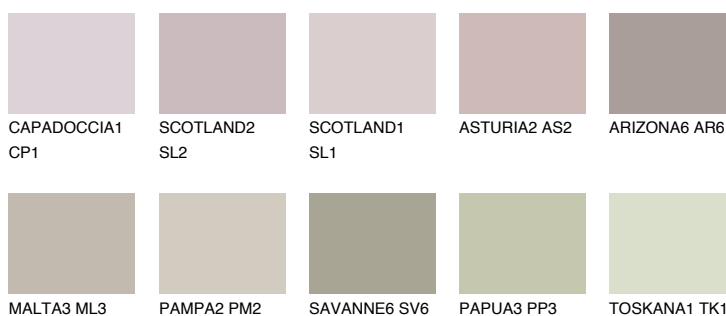

## MINORCA3 MN3

48% **TSR** 44%

### Doplnkové farby

#### Odtiene Intense

Viac informácií o omietkach a náteroch nájdete na  
[www.ceresit.sk](http://www.ceresit.sk)

\*Prezentované farby sú súčasťou aktuálnej palety fasádnych omietok a náterov Ceresit. Berte prosím na vedomie, že sa farby v originálnej podobe môžu líšiť od farieb zobrazených na monitore. Elektronická a tlačaná podoba vzorkovníka nie je považovaná za plne spoľahlivú prezentáciu. Odporúčame preto vybrané farby porovnať so skutočnými vzorkovníkmi.