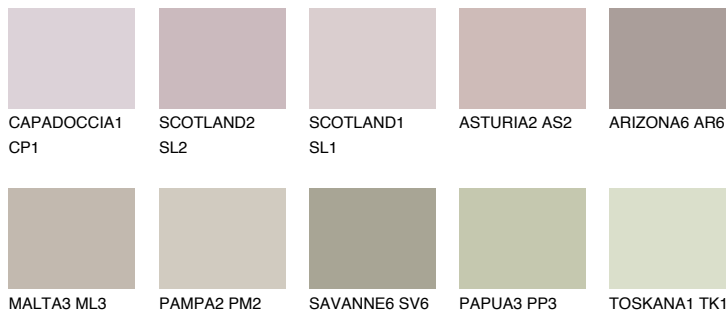

MINORCA3 MN3

48% **TSR** 44%

Doplnkové farby

ODTIENE CON

Odtiene Intense

Viac informácií o omietkach a náteroch nájdete na
www.ceresit.sk