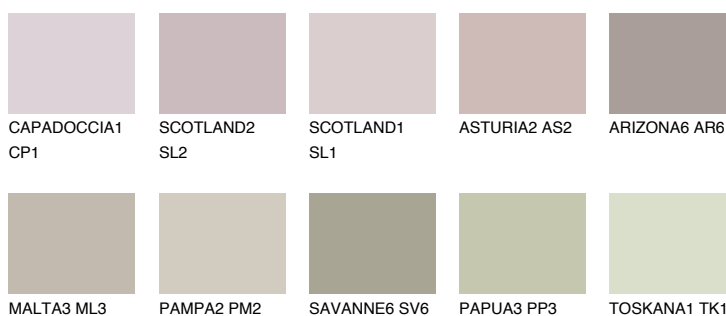

**MINORCA3 MN3**48% **TSR** 44%**Doplnkové farby****ODTIENE CON****Odtiene Intense**

Viac informácií o omietkach a náteroch nájdete na  
[www.ceresit.sk](http://www.ceresit.sk)

\*Prezentované farby sú súčasťou aktuálnej palety fasádnych omietok a náterov Ceresit. Berte prosím na vedomie, že sa farby v originálnej podobe môžu líšiť od farieb zobrazených na monitore. Elektronická a tlačaná podoba vzorkovníka nie je považovaná za plne spoľahlivú prezentáciu. Odporúčame preto vybrané farby porovnať so skutočnými vzorkovníkmi.