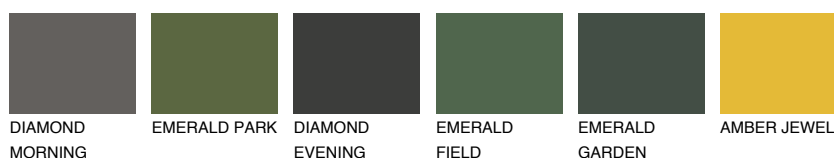

**MINORCA3 MN3**48% **TSR** 44%**Doplnkové farby****ODTIENE CON****Odtiene Intense**

Viac informácií o omietkach a náteroch nájdete na  
[www.ceresit.sk](http://www.ceresit.sk)

\*Prezentované farby sú súčasťou aktuálnej palety fasádnych omietok a náterov Ceresit. Berte prosím na vedomie, že sa farby v originálnej podobe môžu líšiť od farieb zobrazených na monitore. Elektronická a tlačaná podoba vzorkovníka nie je považovaná za plne spoľahlivú prezentáciu. Odporúčame preto vybrané farby porovnať so skutočnými vzorkovníkmi.