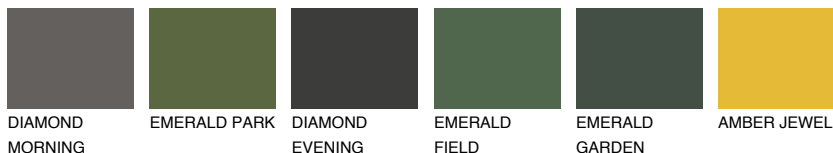

MINORCA3 MN3

48% **TSR** 44%

Doplnkové farby

ODTIENE CON

Odtiene Intense

Viac informácií o omietkach a náteroch nájdete na
www.ceresit.sk