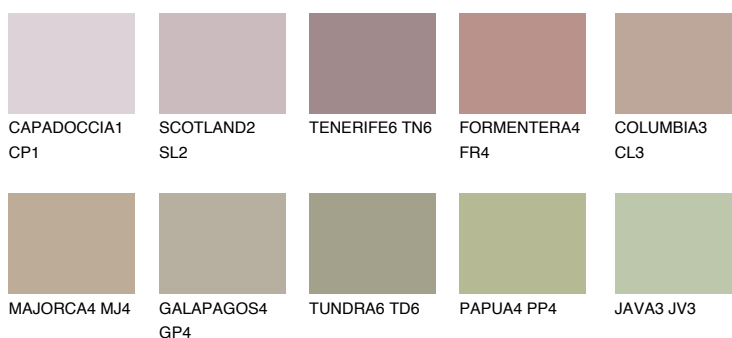


**MINORCA4 MN4**40% **TSR** 41%**Doplnkové farby****ODTIENE CON****Odtiene Intense**

Viac informácií o omietkach a náteroch nájdete na
www.ceresit.sk

*Prezentované farby sú súčasťou aktuálnej palety fasádnych omietok a náterov Ceresit. Berte prosím na vedomie, že sa farby v originálnej podobe môžu líšiť od farieb zobrazených na monitore. Elektronická a tlačaná podoba vzorkovníka nie je považovaná za plne spoľahlivú prezentáciu. Odporúčame preto vybrané farby porovnať so skutočnými vzorkovníkmi.