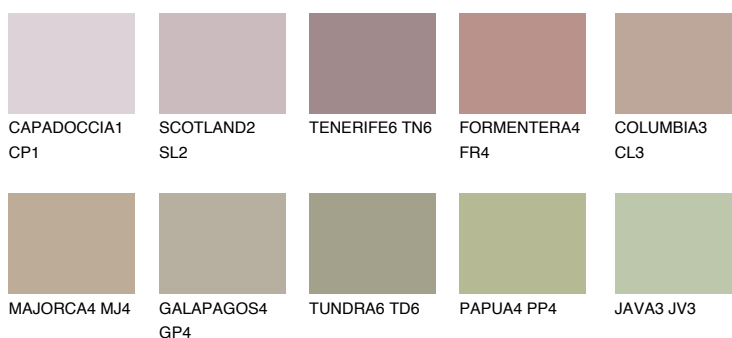

## MINORCA4 MN4

40% **TSR** 41%

### Doplnkové farby

#### Odtiene Intense

Viac informácií o omietkach a náteroch nájdete na  
[www.ceresit.sk](http://www.ceresit.sk)

\*Prezentované farby sú súčasťou aktuálnej palety fasádnych omietok a náterov Ceresit. Berte prosím na vedomie, že sa farby v originálnej podobe môžu líšiť od farieb zobrazených na monitore. Elektronická a tlačaná podoba vzorkovníka nie je považovaná za plne spoľahlivú prezentáciu. Odporúčame preto vybrané farby porovnať so skutočnými vzorkovníkmi.