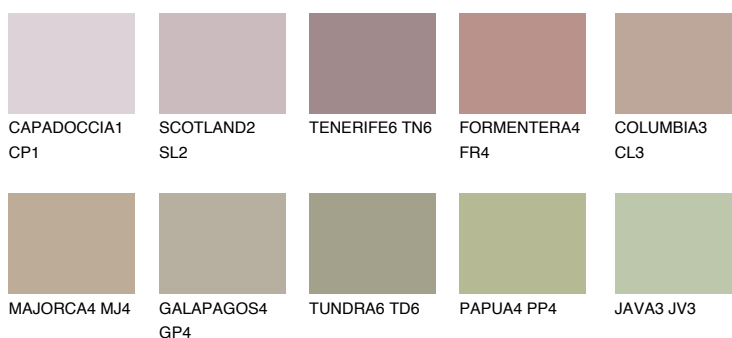

MINORCA4 MN4

40% **TSR** 41%

Doplnkové farby

ODTIENE CON

Odtiene Intense

Viac informácií o omietkach a náteroch nájdete na
www.ceresit.sk

*Prezentované farby sú súčasťou aktuálnej palety fasádnych omietok a náterov Ceresit. Berte prosím na vedomie, že sa farby v originálnej podobe môžu líšiť od farieb zobrazených na monitore. Elektronická a tlačaná podoba vzorkovníka nie je považovaná za plne spoľahlivú prezentáciu. Odporúčame preto vybrané farby porovnať so skutočnými vzorkovníkmi.