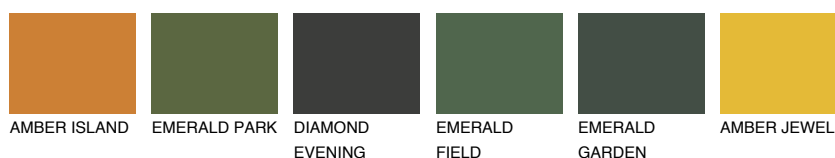

**MINORCA5 MN5**☀ 27% **TSR 30%****Doplnkové farby****ODTIENE CON****Odtiene Intense**

Viac informácií o omietkach a náteroch nájdete na  
[www.ceresit.sk](http://www.ceresit.sk)

\*Prezentované farby sú súčasťou aktuálnej palety fasádnych omietok a náterov Ceresit. Berte prosím na vedomie, že sa farby v originálnej podobe môžu líšiť od farieb zobrazených na monitore. Elektronická a tlačaná podoba vzorkovníka nie je považovaná za plne spoľahlivú prezentáciu. Odporúčame preto vybrané farby porovnať so skutočnými vzorkovníkmi.