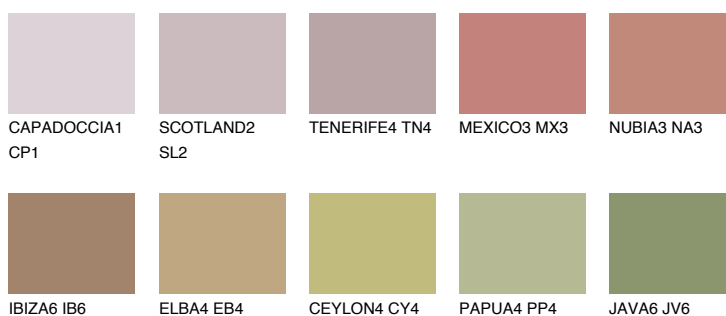

MINORCA5 MN5

☀ 27% **TSR** 30%

Doplňkové farby

ODTIENE CON

Odtiene Intense

Viac informácií o omietkach a náteroch nájdete na
www.ceresit.sk