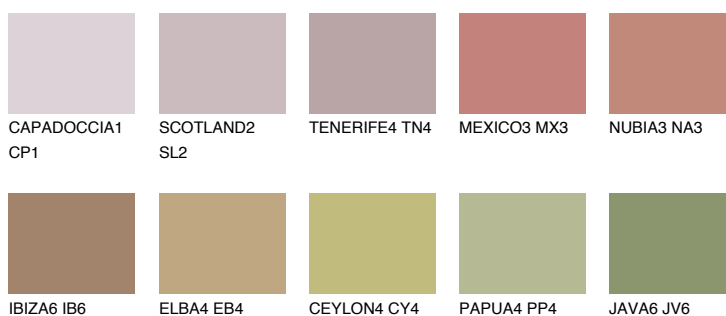

MINORCA5 MN5

☀ 27% **TSR 30%**

Doplnkové farby

ODTIENE CON

Odtiene Intense

Viac informácií o omietkach a náteroch nájdete na
www.ceresit.sk

*Prezentované farby sú súčasťou aktuálnej palety fasádnych omietok a náterov Ceresit. Berte prosím na vedomie, že sa farby v originálnej podobe môžu líšiť od farieb zobrazených na monitore. Elektronická a tlačaná podoba vzorkovníka nie je považovaná za plne spoľahlivú prezentáciu. Odporúčame preto vybrané farby porovnať so skutočnými vzorkovníkmi.