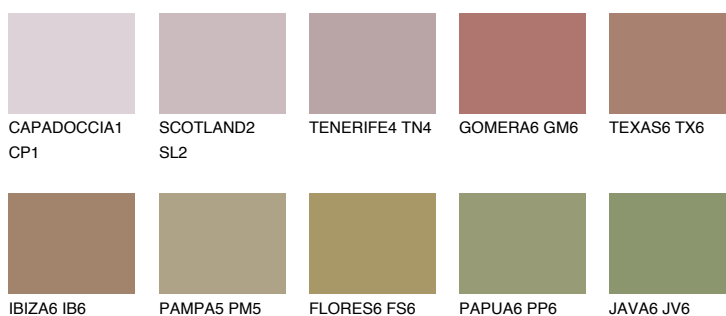

**MINORCA6 MN6**☀ 19% **TSR** 20%**Doplňkové farby****ODTIENE CON****Odtiene Intense**

Viac informácií o omietkach a náteroch nájdete na
www.ceresit.sk