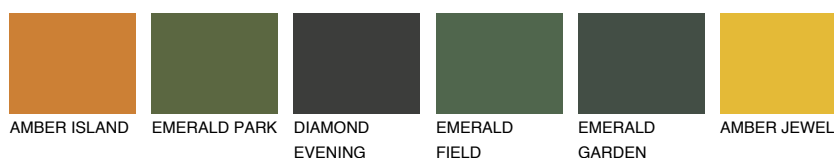

**MINORCA6 MN6**☀ 19% **TSR** 20%**Doplňkové farby****ODTIENE CON****Odtiene Intense**

Viac informácií o omietkach a náteroch nájdete na
www.ceresit.sk