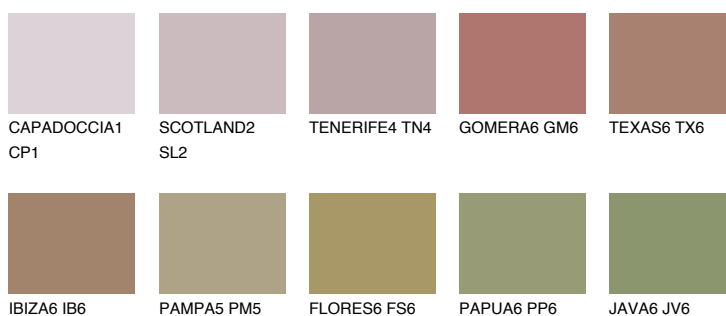

MINORCA6 MN6

☀ 19% **TSR** 20%

Doplnkové farby

ODTIENE CON

Odtiene Intense

Viac informácií o omietkach a náteroch nájdete na
www.ceresit.sk