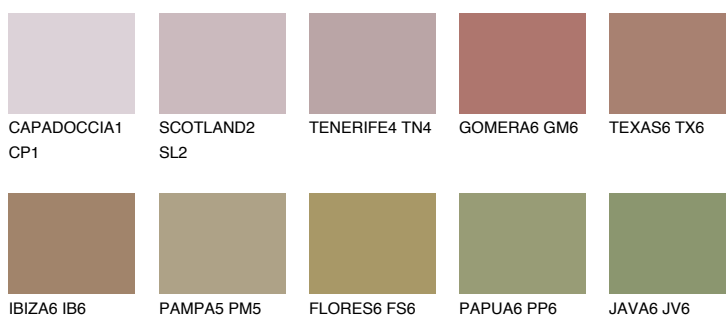

**MINORCA6 MN6**☀ 19% **TSR** 20%**Doplňkové farby****ODTIENE CON****Odtiene Intense**

Viac informácií o omietkach a náteroch nájdete na  
[www.ceresit.sk](http://www.ceresit.sk)

\*Prezentované farby sú súčasťou aktuálnej palety fasádnych omietok a náterov Ceresit. Berte prosím na vedomie, že sa farby v originálnej podobe môžu líšiť od farieb zobrazených na monitore. Elektronická a tlačaná podoba vzorkovníka nie je považovaná za plne spoľahlivú prezentáciu. Odporúčame preto vybrané farby porovnať so skutočnými vzorkovníkmi.