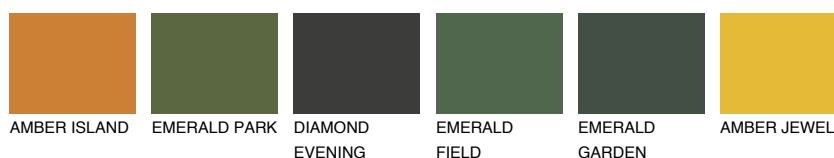

**MINORCA6 MN6**☀ 19% **TSR** 20%**Doplňkové farby****ODTIENE CON****Odtiene Intense**

Viac informácií o omietkach a náteroch nájdete na  
[www.ceresit.sk](http://www.ceresit.sk)

\*Prezentované farby sú súčasťou aktuálnej palety fasádnych omietok a náterov Ceresit. Berte prosím na vedomie, že sa farby v originálnej podobe môžu líšiť od farieb zobrazených na monitore. Elektronická a tlačaná podoba vzorkovníka nie je považovaná za plne spoľahlivú prezentáciu. Odporúčame preto vybrané farby porovnať so skutočnými vzorkovníkmi.