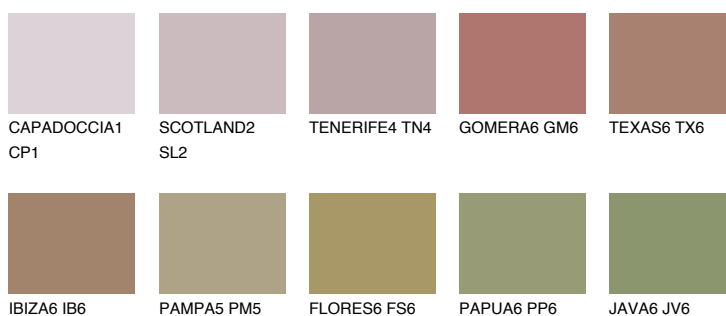

**MINORCA6 MN6**☀ 19% **TSR** 20%**Doplnkové farby****ODTIENE CON****Odtiene Intense**

Viac informácií o omietkach a náteroch nájdete na
www.ceresit.sk