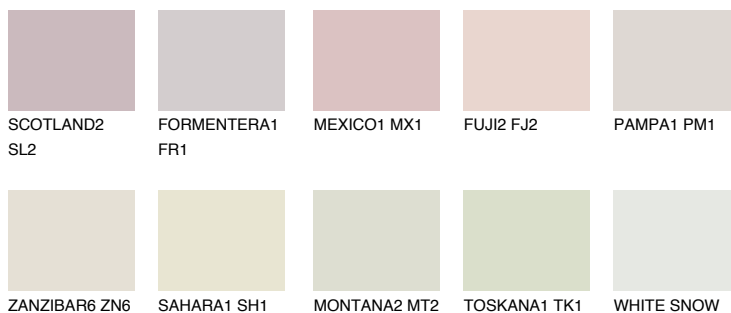

Doplnkové farby

ODTIENE CON