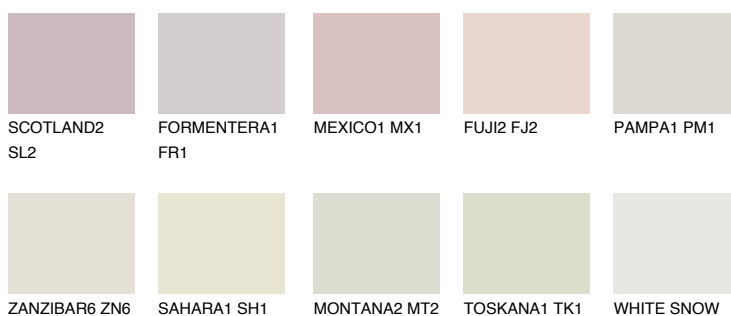


**MADEIRA1 MD1**74% **TSR** 72%**Doplnkové farby****ODTIENE CON****Odtiene Intense**

Viac informácií o omietkach a náteroch nájdete na  
[www.ceresit.sk](http://www.ceresit.sk)

\*Prezentované farby sú súčasťou aktuálnej palety fasádnych omietok a náterov Ceresit. Berte prosím na vedomie, že sa farby v originálnej podobe môžu líšiť od farieb zobrazených na monitore. Elektronická a tlačaná podoba vzorkovníka nie je považovaná za plne spoľahlivú prezentáciu. Odporúčame preto vybrané farby porovnať so skutočnými vzorkovníkmi.