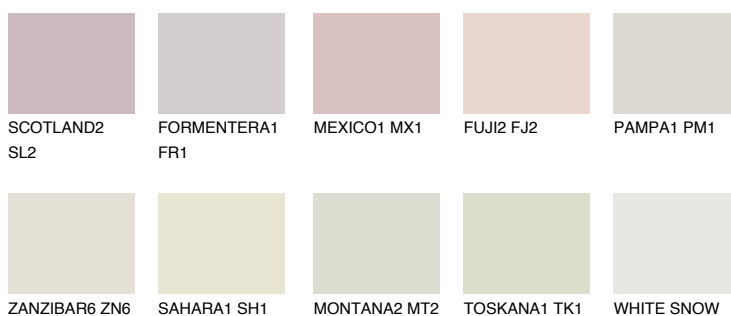


**MADEIRA1 MD1**74% **TSR** 72%**Doplnkové farby****ODTIENE CON****Odtiene Intense**

Viac informácií o omietkach a náteroch nájdete na
www.ceresit.sk