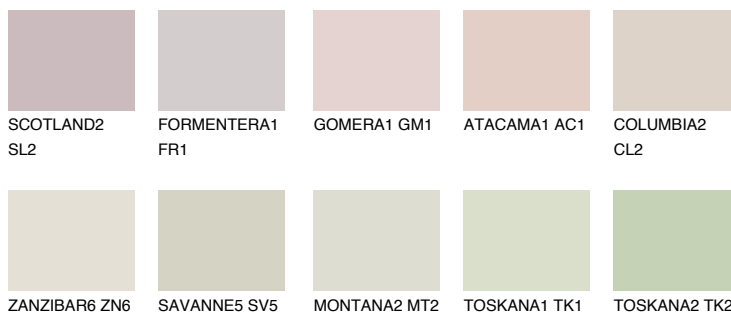

MADEIRA2 MD2

66% **TSR** 64%

Doplnkové farby

ODTIENE CON

Odtiene Intense

Viac informácií o omietkach a náteroch nájdete na
www.ceresit.sk