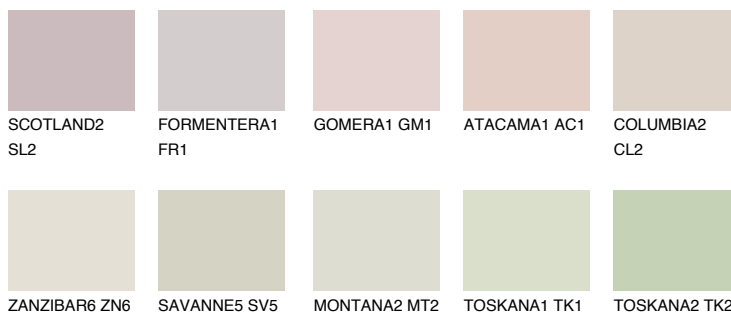

MADEIRA2 MD2

66% **TSR** 64%

Doplnkové farby

ODTIENE CON

Odtiene Intense

Viac informácií o omietkach a náteroch nájdete na
www.ceresit.sk

*Prezentované farby sú súčasťou aktuálnej palety fasádnych omietok a náterov Ceresit. Berte prosím na vedomie, že sa farby v originálnej podobe môžu líšiť od farieb zobrazených na monitore. Elektronická a tlačaná podoba vzorkovníka nie je považovaná za plne spoľahlivú prezentáciu. Odporúčame preto vybrané farby porovnať so skutočnými vzorkovníkmi.