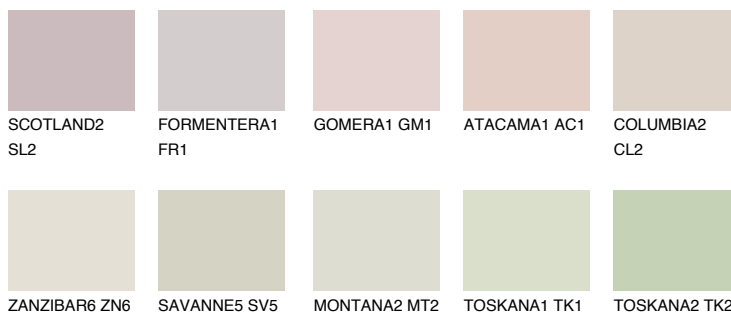

## MADEIRA2 MD2

66% **TSR** 64%

### Doplňkové farby

#### Odtiene Intense

Viac informácií o omietkach a náteroch nájdete na  
[www.ceresit.sk](http://www.ceresit.sk)

\*Prezentované farby sú súčasťou aktuálnej palety fasádnych omietok a náterov Ceresit. Berte prosím na vedomie, že sa farby v originálnej podobe môžu líšiť od farieb zobrazených na monitore. Elektronická a tlačaná podoba vzorkovníka nie je považovaná za plne spoľahlivú prezentáciu. Odporúčame preto vybrané farby porovnať so skutočnými vzorkovníkmi.