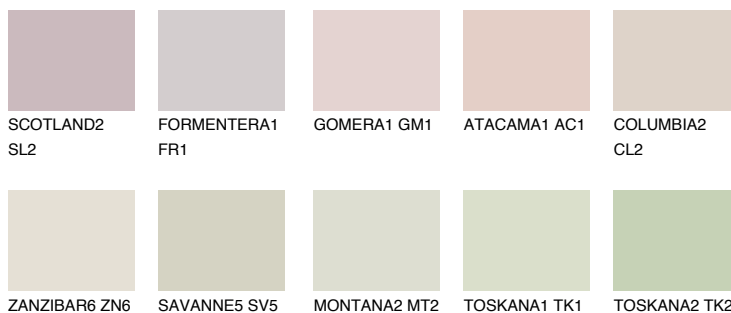


**MADEIRA2 MD2**66% **TSR** 64%**Doplňkové farby****ODTIENE CON****Odtiene Intense**

Viac informácií o omietkach a náteroch nájdete na
www.ceresit.sk

*Prezentované farby sú súčasťou aktuálnej palety fasádnych omietok a náterov Ceresit. Berte prosím na vedomie, že sa farby v originálnej podobe môžu líšiť od farieb zobrazených na monitore. Elektronická a tlačaná podoba vzorkovníka nie je považovaná za plne spoľahlivú prezentáciu. Odporúčame preto vybrané farby porovnať so skutočnými vzorkovníkmi.