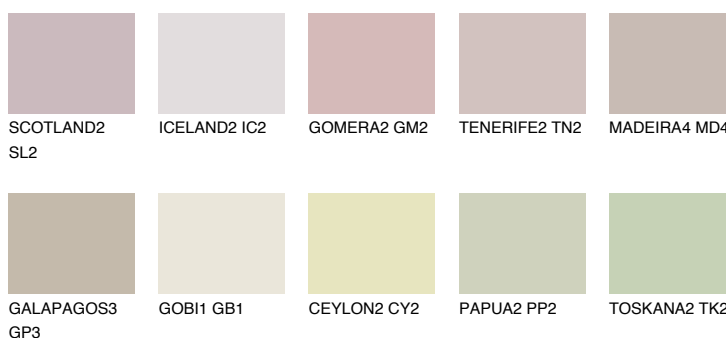

## MADEIRA3 MD3

52% **TSR** 50%

## Doplnkové farby

### Odtiene Intense

Viac informácií o omietkach a náteroch nájdete na  
[www.ceresit.sk](http://www.ceresit.sk)

\*Prezentované farby sú súčasťou aktuálnej palety fasádnych omietok a náterov Ceresit. Berte prosím na vedomie, že sa farby v originálnej podobe môžu líšiť od farieb zobrazených na monitore. Elektronická a tlačaná podoba vzorkovníka nie je považovaná za plne spoľahlivú prezentáciu. Odporúčame preto vybrané farby porovnať so skutočnými vzorkovníkmi.