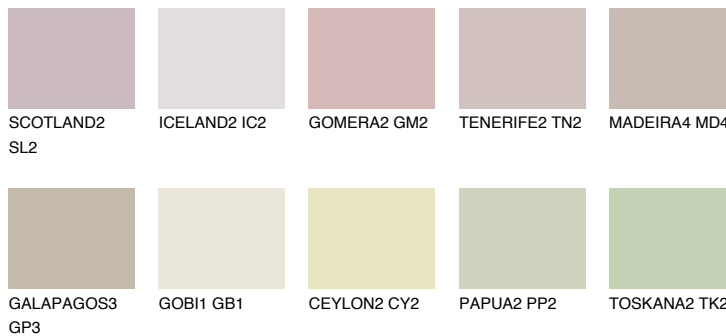

**MADEIRA3 MD3**52% **TSR** 50%**Doplnkové farby****ODTIENE CON****Odtiene Intense**

Viac informácií o omietkach a náteroch nájdete na  
[www.ceresit.sk](http://www.ceresit.sk)

\*Prezentované farby sú súčasťou aktuálnej palety fasádnych omietok a náterov Ceresit. Berte prosím na vedomie, že sa farby v originálnej podobe môžu líšiť od farieb zobrazených na monitore. Elektronická a tlačaná podoba vzorkovníka nie je považovaná za plne spoľahlivú prezentáciu. Odporúčame preto vybrané farby porovnať so skutočnými vzorkovníkmi.