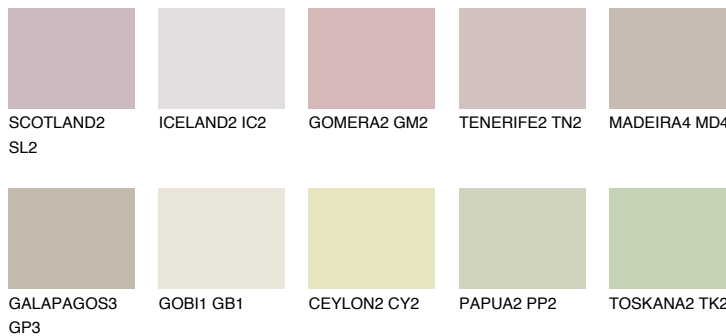

MADEIRA3 MD3

52% **TSR** 50%

Doplnkové farby

ODTIENE CON

Odtiene Intense

Viac informácií o omietkach a náteroch nájdete na
www.ceresit.sk

*Prezentované farby sú súčasťou aktuálnej palety fasádnych omietok a náterov Ceresit. Berte prosím na vedomie, že sa farby v originálnej podobe môžu líšiť od farieb zobrazených na monitore. Elektronická a tlačaná podoba vzorkovníka nie je považovaná za plne spoľahlivú prezentáciu. Odporúčame preto vybrané farby porovnať so skutočnými vzorkovníkmi.