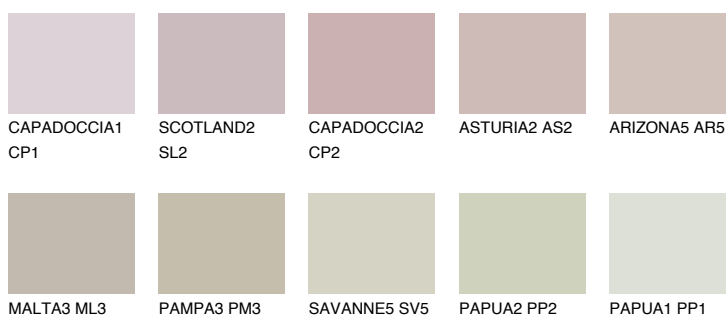

MADEIRA4 MD4

51% **TSR** 49%

Doplnkové farby

ODTIENE CON

Odtiene Intense

Viac informácií o omietkach a náteroch nájdete na
www.ceresit.sk

*Prezentované farby sú súčasťou aktuálnej palety fasádnych omietok a náterov Ceresit. Berte prosím na vedomie, že sa farby v originálnej podobe môžu líšiť od farieb zobrazených na monitore. Elektronická a tlačaná podoba vzorkovníka nie je považovaná za plne spoľahlivú prezentáciu. Odporúčame preto vybrané farby porovnať so skutočnými vzorkovníkmi.