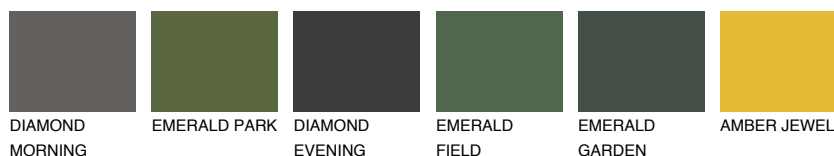

MADEIRA4 MD4

51% **TSR** 49%

Doplnkové farby

ODTIENE CON

Odtiene Intense

Viac informácií o omietkach a náteroch nájdete na
www.ceresit.sk