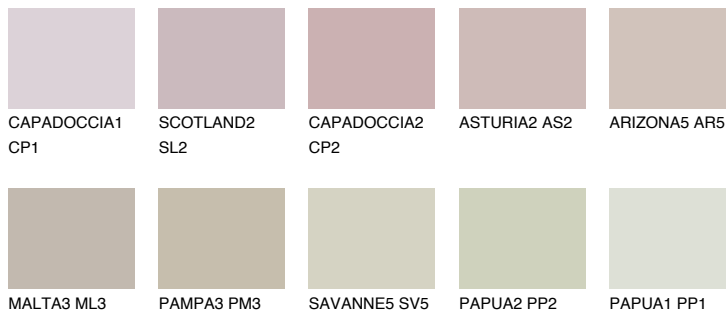

MADEIRA4 MD4

51% **TSR** 49%

Doplnkové farby

ODTIENE CON

Odtiene Intense

Viac informácií o omietkach a náteroch nájdete na
www.ceresit.sk