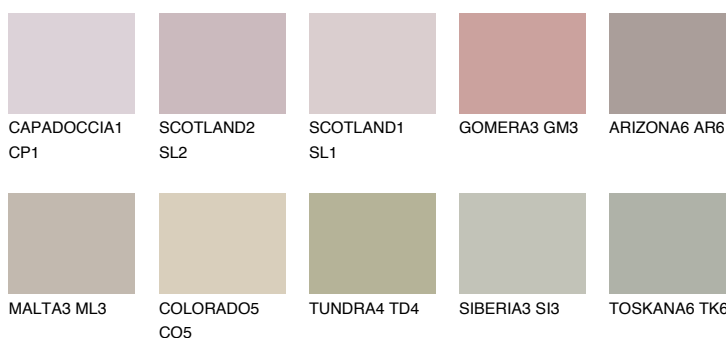

MADEIRA5 MD5

42% **TSR** 41%

Doplnkové farby

ODTIENE CON

Odtiene Intense

Viac informácií o omietkach a náteroch nájdete na
www.ceresit.sk