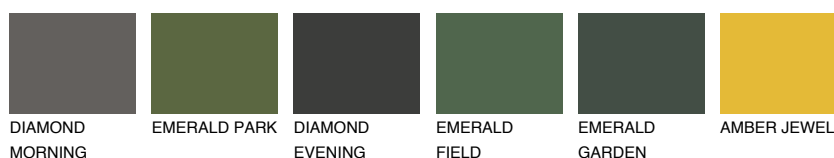

MADEIRA5 MD5

42% **TSR** 41%

Doplnkové farby

ODTIENE CON

Odtiene Intense

Viac informácií o omietkach a náteroch nájdete na
www.ceresit.sk