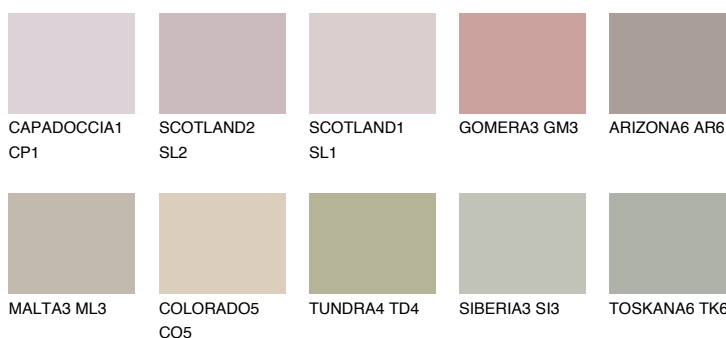

## MADEIRA5 MD5

42% **TSR** 41%

## Doplnkové farby

### Odtiene Intense

Viac informácií o omietkach a náteroch nájdete na  
[www.ceresit.sk](http://www.ceresit.sk)

\*Prezentované farby sú súčasťou aktuálnej palety fasádnych omietok a náterov Ceresit. Berte prosím na vedomie, že sa farby v originálnej podobe môžu líšiť od farieb zobrazených na monitore. Elektronická a tlačaná podoba vzorkovníka nie je považovaná za plne spoľahlivú prezentáciu. Odporúčame preto vybrané farby porovnať so skutočnými vzorkovníkmi.