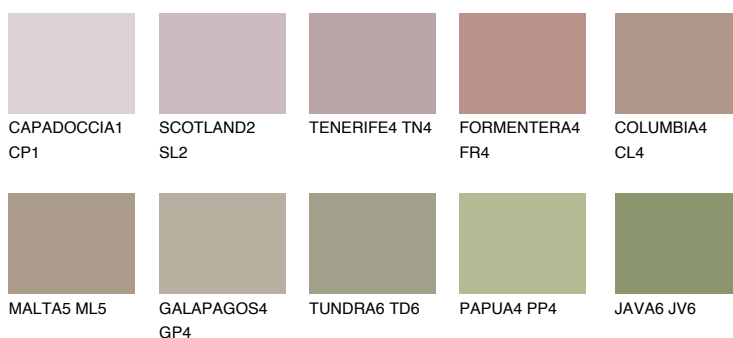

MADEIRA6 MD6

☀ 29% **TSR** 28%

Doplnkové farby

ODTIENE CON

Odtiene Intense

Viac informácií o omietkach a náteroch nájdete na
www.ceresit.sk