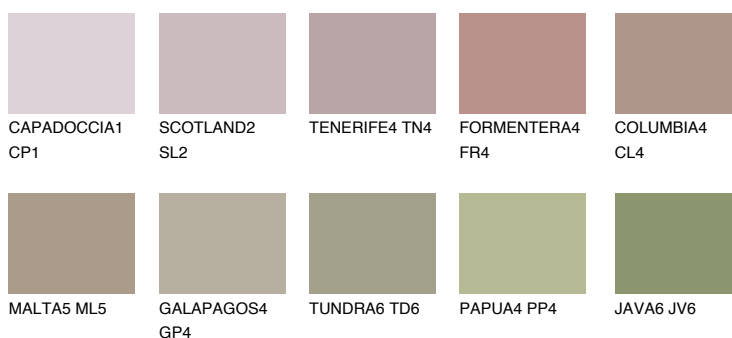

MADEIRA6 MD6

☀ 29% **TSR** 28%

Doplnkové farby

ODTIENE CON

Odtiene Intense

Viac informácií o omietkach a náteroch nájdete na
www.ceresit.sk