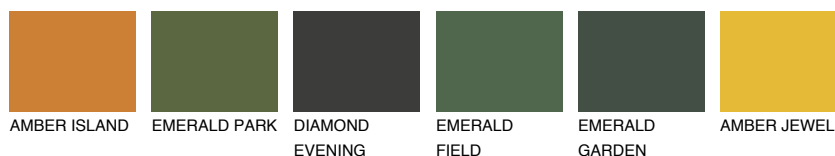

MADEIRA6 MD6

☀ 29% **TSR** 28%

Doplnkové farby

ODTIENE CON

Odtiene Intense

Viac informácií o omietkach a náteroch nájdete na
www.ceresit.sk