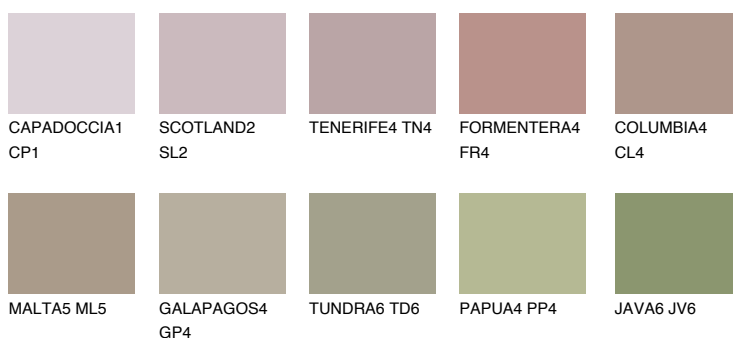

Doplnkové farby

ODTIENE CON