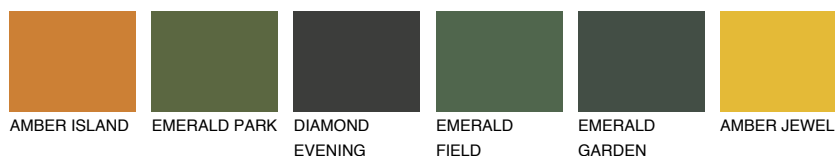

MADEIRA6 MD6

☀ 29% **TSR** 28%

Doplnkové farby

ODTIENE CON

Odtiene Intense

Viac informácií o omietkach a náteroch nájdete na
www.ceresit.sk

*Prezentované farby sú súčasťou aktuálnej palety fasádnych omietok a náterov Ceresit. Berte prosím na vedomie, že sa farby v originálnej podobe môžu líšiť od farieb zobrazených na monitore. Elektronická a tlačaná podoba vzorkovníka nie je považovaná za plne spoľahlivú prezentáciu. Odporúčame preto vybrané farby porovnať so skutočnými vzorkovníkmi.