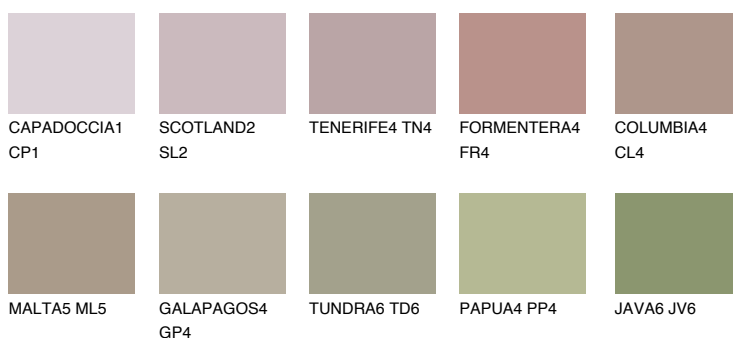

MADEIRA6 MD6

☀ 29% **TSR** 28%

Doplnkové farby

ODTIENE CON

Odtiene Intense

Viac informácií o omietkach a náteroch nájdete na
www.ceresit.sk

*Prezentované farby sú súčasťou aktuálnej palety fasádnych omietok a náterov Ceresit. Berte prosím na vedomie, že sa farby v originálnej podobe môžu líšiť od farieb zobrazených na monitore. Elektronická a tlačaná podoba vzorkovníka nie je považovaná za plne spoľahlivú prezentáciu. Odporúčame preto vybrané farby porovnať so skutočnými vzorkovníkmi.