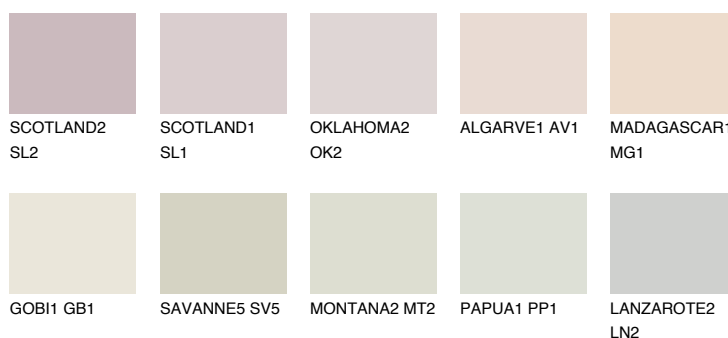


**COLUMBIA1 CL1**76% **TSR** 69%**Doplnkové farby****ODTIENE CON****Odtiene Intense**

Viac informácií o omietkach a náteroch nájdete na
www.ceresit.sk