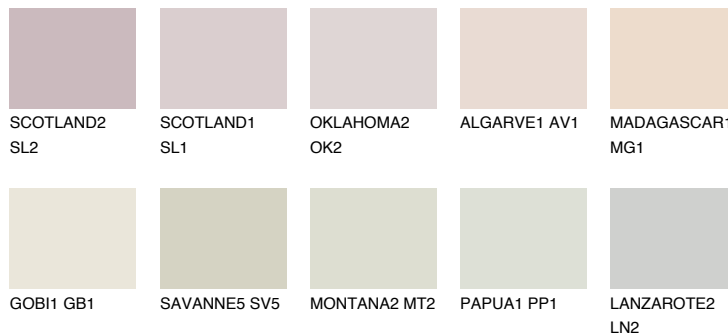


**COLUMBIA1 CL1**76% **TSR** 69%**Doplnkové farby****ODTIENE CON****Odtiene Intense**

Viac informácií o omietkach a náteroch nájdete na
www.ceresit.sk