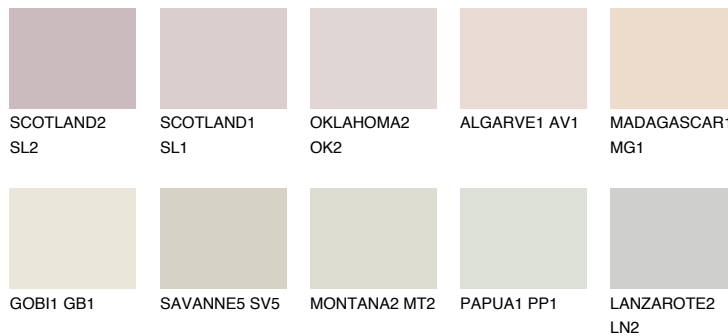

COLUMBIA1 CL1

76% **TSR** 69%

Doplnkové farby

ODTIENE CON

Odtiene Intense

Viac informácií o omietkach a náteroch nájdete na
www.ceresit.sk