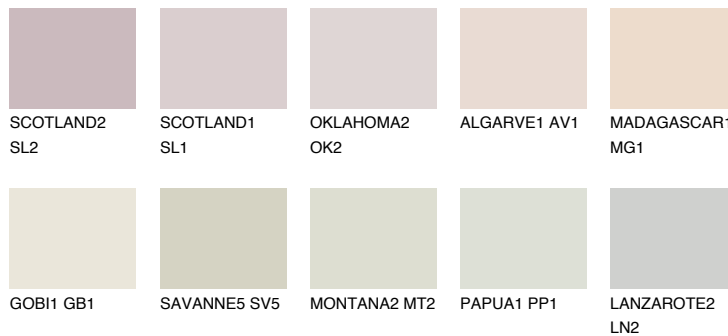

COLUMBIA1 CL1

76% **TSR** 69%

Doplnkové farby

ODTIENE CON

Odtiene Intense

Viac informácií o omietkach a náteroch nájdete na
www.ceresit.sk

*Prezentované farby sú súčasťou aktuálnej palety fasádnych omietok a náterov Ceresit. Berte prosím na vedomie, že sa farby v originálnej podobe môžu líšiť od farieb zobrazených na monitore. Elektronická a tlačaná podoba vzorkovníka nie je považovaná za plne spoľahlivú prezentáciu. Odporúčame preto vybrané farby porovnať so skutočnými vzorkovníkmi.