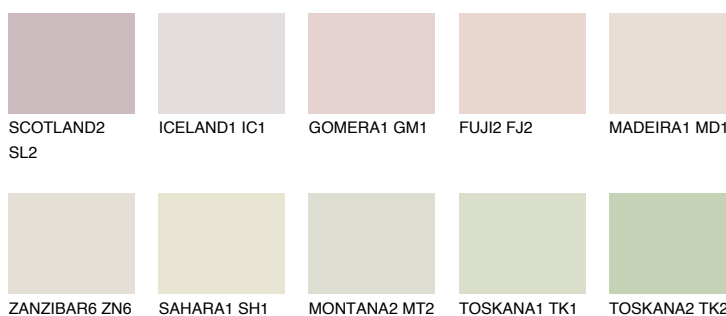


**COLUMBIA2 CL2**66% **TSR** 61%**Doplnkové farby****ODTIENE CON****Odtiene Intense**

Viac informácií o omietkach a náteroch nájdete na
www.ceresit.sk