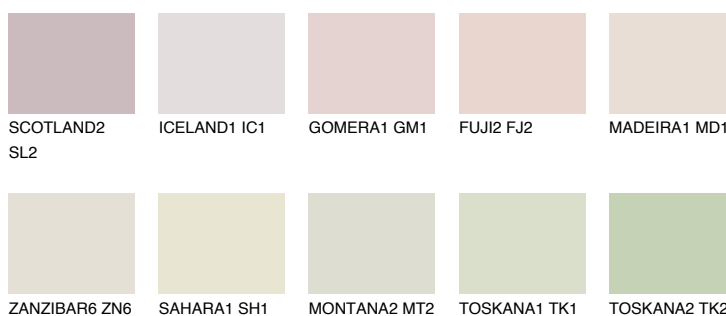


**COLUMBIA2 CL2**66% **TSR** 61%**Doplnkové farby****ODTIENE CON****Odtiene Intense**

Viac informácií o omietkach a náteroch nájdete na
www.ceresit.sk

*Prezentované farby sú súčasťou aktuálnej palety fasádnych omietok a náterov Ceresit. Berte prosím na vedomie, že sa farby v originálnej podobe môžu líšiť od farieb zobrazených na monitore. Elektronická a tlačaná podoba vzorkovníka nie je považovaná za plne spoľahlivú prezentáciu. Odporúčame preto vybrané farby porovnať so skutočnými vzorkovníkmi.