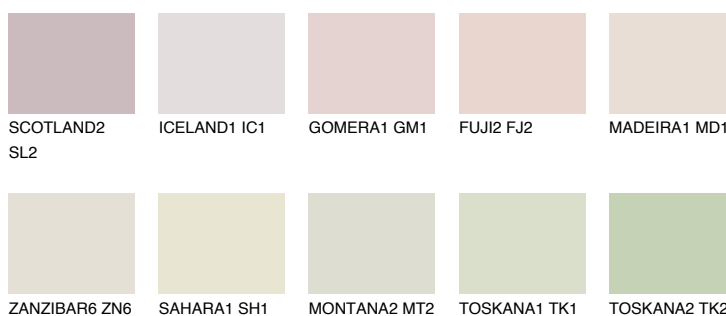

COLUMBIA2 CL2

66% **TSR** 61%

Doplnkové farby

ODTIENE CON

Odtiene Intense

Viac informácií o omietkach a náteroch nájdete na
www.ceresit.sk

*Prezentované farby sú súčasťou aktuálnej palety fasádnych omietok a náterov Ceresit. Berte prosím na vedomie, že sa farby v originálnej podobe môžu líšiť od farieb zobrazených na monitore. Elektronická a tlačaná podoba vzorkovníka nie je považovaná za plne spoľahlivú prezentáciu. Odporúčame preto vybrané farby porovnať so skutočnými vzorkovníkmi.