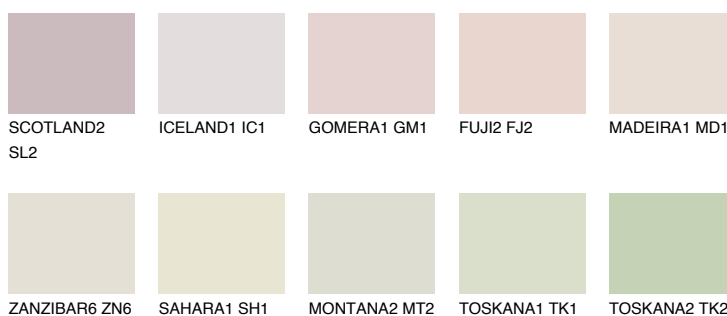


**COLUMBIA2 CL2**66% **TSR** 61%**Doplnkové farby****ODTIENE CON****Odtiene Intense**

Viac informácií o omietkach a náteroch nájdete na
www.ceresit.sk

*Prezentované farby sú súčasťou aktuálnej palety fasádnych omietok a náterov Ceresit. Berte prosím na vedomie, že sa farby v originálnej podobe môžu líšiť od farieb zobrazených na monitore. Elektronická a tlačaná podoba vzorkovníka nie je považovaná za plne spoľahlivú prezentáciu. Odporúčame preto vybrané farby porovnať so skutočnými vzorkovníkmi.