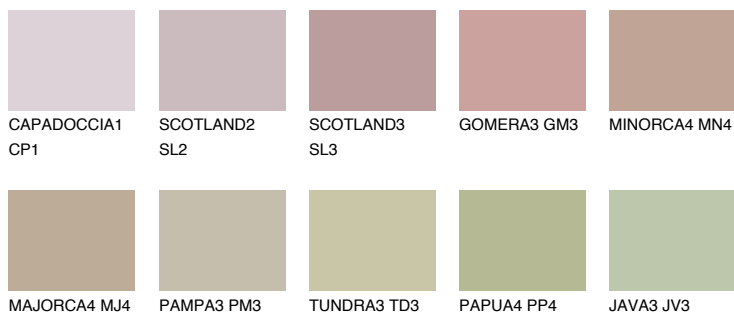

## COLUMBIA3 CL3

40% **TSR** 41%

### Doplnkové farby

#### Odtiene Intense

Viac informácií o omietkach a náteroch nájdete na  
[www.ceresit.sk](http://www.ceresit.sk)

\*Prezentované farby sú súčasťou aktuálnej palety fasádnych omietok a náterov Ceresit. Berte prosím na vedomie, že sa farby v originálnej podobe môžu líšiť od farieb zobrazených na monitore. Elektronická a tlačaná podoba vzorkovníka nie je považovaná za plne spoľahlivú prezentáciu. Odporúčame preto vybrané farby porovnať so skutočnými vzorkovníkmi.