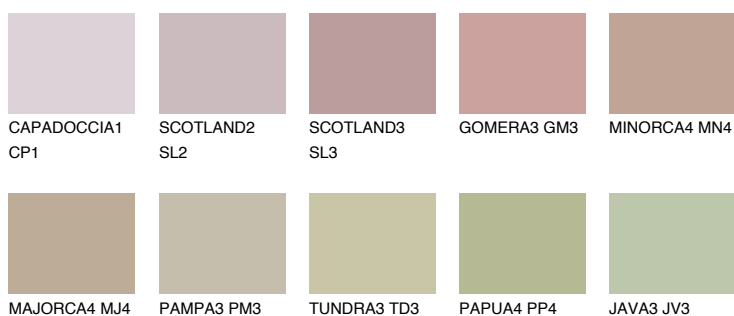

COLUMBIA3 CL3

40% **TSR** 41%

Doplnkové farby

ODTIENE CON

Odtiene Intense

Viac informácií o omietkach a náteroch nájdete na
www.ceresit.sk

*Prezentované farby sú súčasťou aktuálnej palety fasádnych omietok a náterov Ceresit. Berte prosím na vedomie, že sa farby v originálnej podobe môžu líšiť od farieb zobrazených na monitore. Elektronická a tlačaná podoba vzorkovníka nie je považovaná za plne spoľahlivú prezentáciu. Odporúčame preto vybrané farby porovnať so skutočnými vzorkovníkmi.