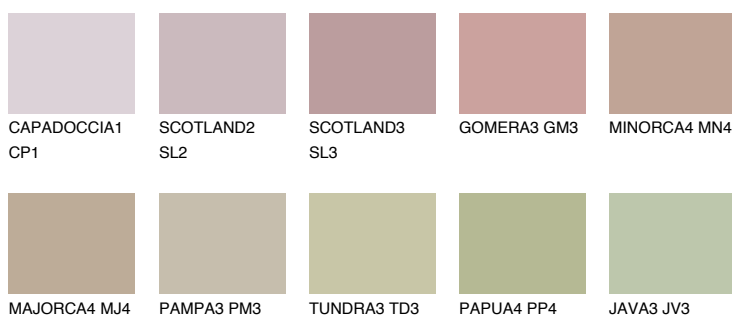


**COLUMBIA3 CL3**40% **TSR** 41%**Doplnkové farby****ODTIENE CON****Odtiene Intense**

Viac informácií o omietkach a náteroch nájdete na
www.ceresit.sk

*Prezentované farby sú súčasťou aktuálnej palety fasádnych omietok a náterov Ceresit. Berte prosím na vedomie, že sa farby v originálnej podobe môžu líšiť od farieb zobrazených na monitore. Elektronická a tlačaná podoba vzorkovníka nie je považovaná za plne spoľahlivú prezentáciu. Odporúčame preto vybrané farby porovnať so skutočnými vzorkovníkmi.