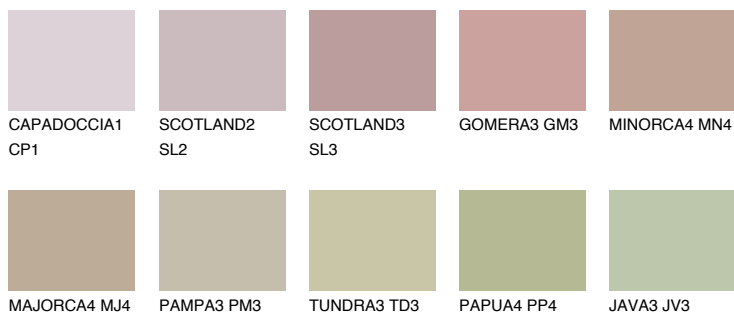

COLUMBIA3 CL3

40% **TSR** 41%

Doplnkové farby

ODTIENE CON

Odtiene Intense

Viac informácií o omietkach a náteroch nájdete na
www.ceresit.sk