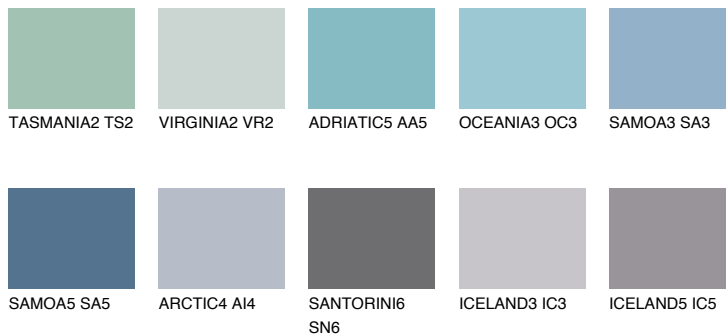

**SAMOA4 SA4**☀ 30% **TSR 34%****Doplnkové farby****ODTIENE CON****Odtiene Intense**

Viac informácií o omietkach a náteroch nájdete na
www.ceresit.sk

*Prezentované farby sú súčasťou aktuálnej palety fasádnych omietok a náterov Ceresit. Berte prosím na vedomie, že sa farby v originálnej podobe môžu líšiť od farieb zobrazených na monitore. Elektronická a tlačaná podoba vzorkovníka nie je považovaná za plne spoľahlivú prezentáciu. Odporúčame preto vybrané farby porovnať so skutočnými vzorkovníkmi.