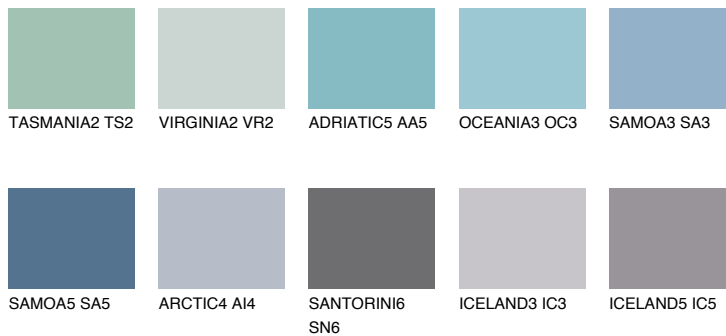

SAMOA4 SA4

☀️ 30% **TSR 34%**

Doplnkové farby

ODTIENE CON

Odtiene Intense

Viac informácií o omietkach a náteroch nájdete na www.ceresit.sk

*Prezentované farby sú súčasťou aktuálnej palety fasádnych omietok a náterov Ceresit. Berte prosím na vedomie, že sa farby v originálnej podobe môžu líšiť od farieb zobrazených na monitore. Elektronická a tlačaná podoba vzorkovníka nie je považovaná za plne spoľahlivú prezentáciu. Odporúčame preto vybrané farby porovnať so skutočnými vzorkovníkmi.