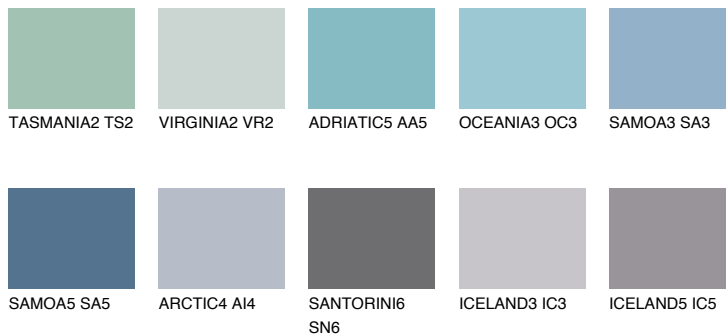

**SAMOA4 SA4**☀️ 30% **TSR 34%****Doplnkové farby****ODTIENE CON****Odtiene Intense**

Viac informácií o omietkach a náteroch nájdete na
www.ceresit.sk

*Prezentované farby sú súčasťou aktuálnej palety fasádnych omietok a náterov Ceresit. Berte prosím na vedomie, že sa farby v originálnej podobe môžu líšiť od farieb zobrazených na monitore. Elektronická a tlačaná podoba vzorkovníka nie je považovaná za plne spoľahlivú prezentáciu. Odporúčame preto vybrané farby porovnať so skutočnými vzorkovníkmi.