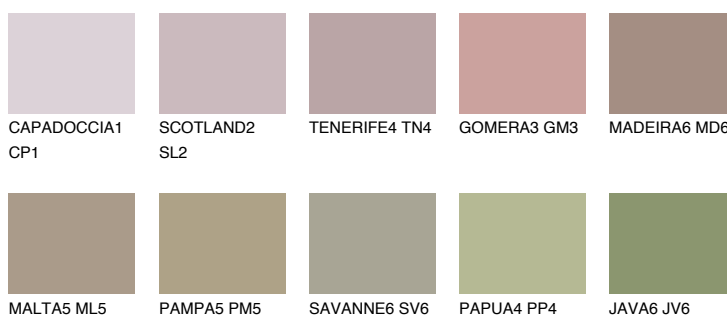

**COLUMBIA4 CL4**☀️ 32% **TSR 30%****Doplnkové farby****ODTIENE CON****Odtiene Intense**

Viac informácií o omietkach a náteroch nájdete na
www.ceresit.sk

*Prezentované farby sú súčasťou aktuálnej palety fasádnych omietok a náterov Ceresit. Berte prosím na vedomie, že sa farby v originálnej podobe môžu líšiť od farieb zobrazených na monitore. Elektronická a tlačaná podoba vzorkovníka nie je považovaná za plne spoľahlivú prezentáciu. Odporúčame preto vybrané farby porovnať so skutočnými vzorkovníkmi.