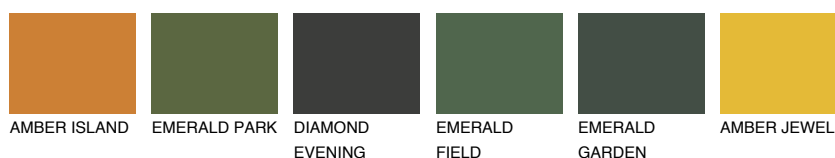

**COLUMBIA4 CL4**☀ 32% **TSR 30%****Doplnkové farby****ODTIENE CON****Odtiene Intense**

Viac informácií o omietkach a náteroch nájdete na
www.ceresit.sk

*Prezentované farby sú súčasťou aktuálnej palety fasádnych omietok a náterov Ceresit. Berte prosím na vedomie, že sa farby v originálnej podobe môžu líšiť od farieb zobrazených na monitore. Elektronická a tlačaná podoba vzorkovníka nie je považovaná za plne spoľahlivú prezentáciu. Odporúčame preto vybrané farby porovnať so skutočnými vzorkovníkmi.