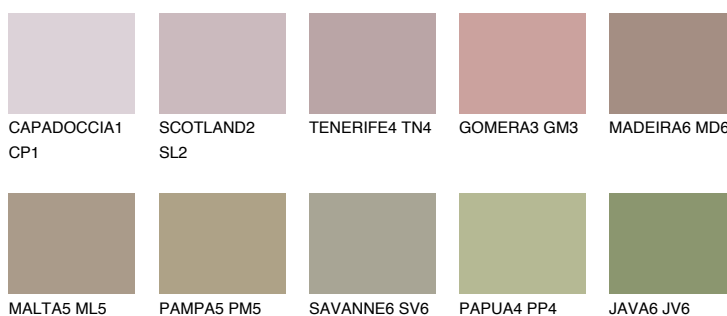

**COLUMBIA4 CL4**☀ 32% **TSR 30%****Doplnkové farby****ODTIENE CON****Odtiene Intense**

Viac informácií o omietkach a náteroch nájdete na
www.ceresit.sk

*Prezentované farby sú súčasťou aktuálnej palety fasádnych omietok a náterov Ceresit. Berte prosím na vedomie, že sa farby v originálnej podobe môžu líšiť od farieb zobrazených na monitore. Elektronická a tlačaná podoba vzorkovníka nie je považovaná za plne spoľahlivú prezentáciu. Odporúčame preto vybrané farby porovnať so skutočnými vzorkovníkmi.