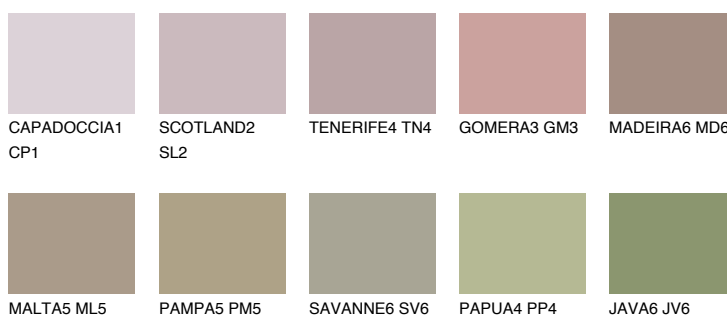

**COLUMBIA4 CL4**☀ 32%   **TSR 30%****Doplnkové farby****ODTIENE CON****Odtiene Intense**

Viac informácií o omietkach a náteroch nájdete na  
[www.ceresit.sk](http://www.ceresit.sk)

\*Prezentované farby sú súčasťou aktuálnej palety fasádnych omietok a náterov Ceresit. Berte prosím na vedomie, že sa farby v originálnej podobe môžu líšiť od farieb zobrazených na monitore. Elektronická a tlačaná podoba vzorkovníka nie je považovaná za plne spoľahlivú prezentáciu. Odporúčame preto vybrané farby porovnať so skutočnými vzorkovníkmi.