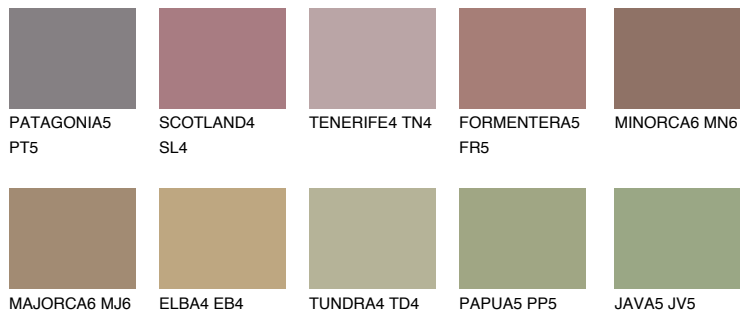

**COLUMBIA5 CL5**☀️ 18%    **TSR 18%****Doplnkové farby****ODTIENE CON****Odtiene Intense**

Viac informácií o omietkach a náteroch nájdete na  
[www.ceresit.sk](http://www.ceresit.sk)

\*Prezentované farby sú súčasťou aktuálnej palety fasádnych omietok a náterov Ceresit. Berte prosím na vedomie, že sa farby v originálnej podobe môžu líšiť od farieb zobrazených na monitore. Elektronická a tlačaná podoba vzorkovníka nie je považovaná za plne spoľahlivú prezentáciu. Odporúčame preto vybrané farby porovnať so skutočnými vzorkovníkmi.