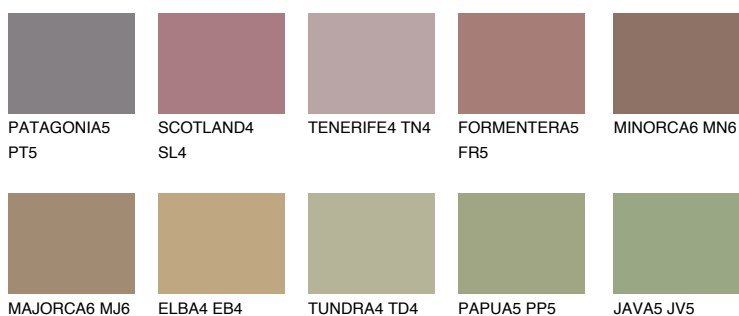


**COLUMBIA5 CL5**☀️ 18% **TSR 18%****Doplnkové farby****ODTIENE CON****Odtiene Intense**

Viac informácií o omietkach a náteroch nájdete na
www.ceresit.sk

*Prezentované farby sú súčasťou aktuálnej palety fasádnych omietok a náterov Ceresit. Berte prosím na vedomie, že sa farby v originálnej podobe môžu líšiť od farieb zobrazených na monitore. Elektronická a tlačaná podoba vzorkovníka nie je považovaná za plne spoľahlivú prezentáciu. Odporúčame preto vybrané farby porovnať so skutočnými vzorkovníkmi.