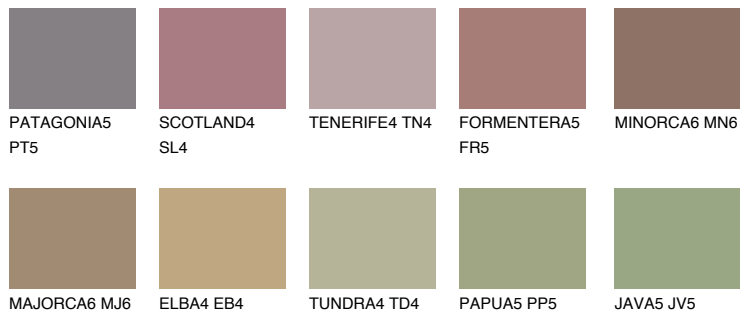

**COLUMBIA5 CL5**☀ 18% **TSR 18%****Doplnkové farby****ODTIENE CON****Odtiene Intense**

Viac informácií o omietkach a náteroch nájdete na
www.ceresit.sk

*Prezentované farby sú súčasťou aktuálnej palety fasádnych omietok a náterov Ceresit. Berte prosím na vedomie, že sa farby v originálnej podobe môžu líšiť od farieb zobrazených na monitore. Elektronická a tlačaná podoba vzorkovníka nie je považovaná za plne spoľahlivú prezentáciu. Odporúčame preto vybrané farby porovnať so skutočnými vzorkovníkmi.