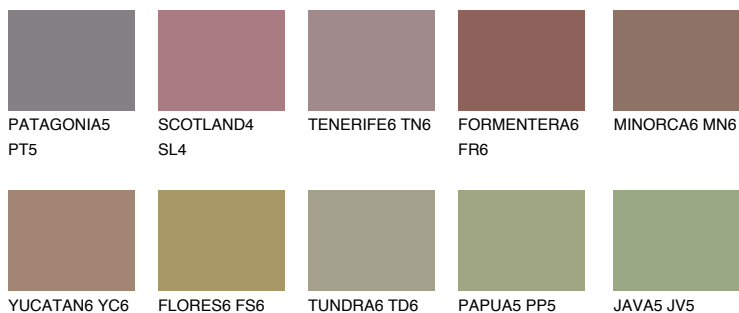


**COLUMBIA6 CL6**☀ 13% **TSR 13%****Doplnkové farby****ODTIENE CON****Odtiene Intense**

Viac informácií o omietkach a náteroch nájdete na  
[www.ceresit.sk](http://www.ceresit.sk)

\*Prezentované farby sú súčasťou aktuálnej palety fasádnych omietok a náterov Ceresit. Berte prosím na vedomie, že sa farby v originálnej podobe môžu líšiť od farieb zobrazených na monitore. Elektronická a tlačaná podoba vzorkovníka nie je považovaná za plne spoľahlivú prezentáciu. Odporúčame preto vybrané farby porovnať so skutočnými vzorkovníkmi.