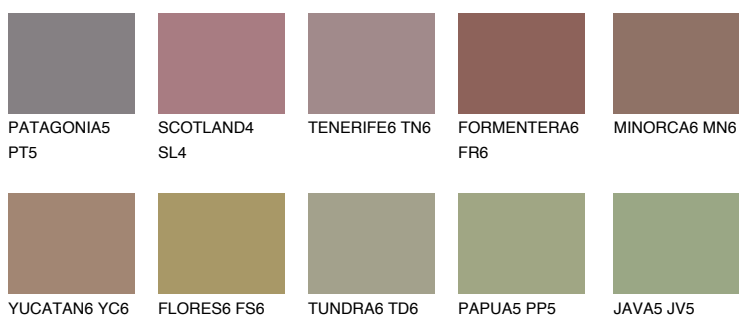


**COLUMBIA6 CL6**☀️ 13% **TSR 13%****Doplnkové farby****ODTIENE CON****Odtiene Intense**

Viac informácií o omietkach a náteroch nájdete na
www.ceresit.sk

*Prezentované farby sú súčasťou aktuálnej palety fasádnych omietok a náterov Ceresit. Berte prosím na vedomie, že sa farby v originálnej podobe môžu líšiť od farieb zobrazených na monitore. Elektronická a tlačaná podoba vzorkovníka nie je považovaná za plne spoľahlivú prezentáciu. Odporúčame preto vybrané farby porovnať so skutočnými vzorkovníkmi.