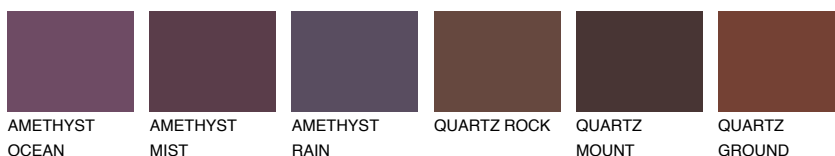

### Doplnkové farby

#### Odtiene Intense

Viac informácií o omietkach a náteroch nájdete na  
[www.ceresit.sk](http://www.ceresit.sk)

\*Prezentované farby sú súčasťou aktuálnej palety fasádnych omietok a náterov Ceresit. Berte prosím na vedomie, že sa farby v originálnej podobe môžu líšiť od farieb zobrazených na monitore. Elektronická a tlačaná podoba vzorkovníka nie je považovaná za plne spoľahlivú prezentáciu. Odporúčame preto vybrané farby porovnať so skutočnými vzorkovníkmi.