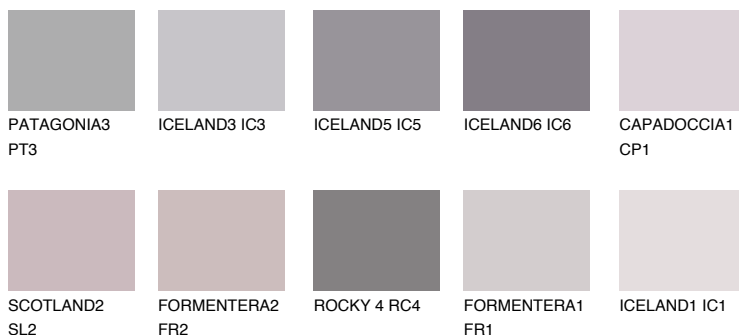

Doplnkové farby

ODTIENE CON