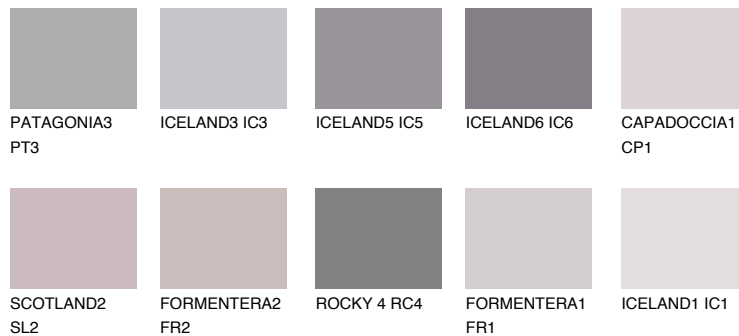

PATAGONIA1 PT165% **TSR** 63%**Doplnkové farby****ODTIENE CON****Odtiene Intense**

Viac informácií o omietkach a náteroch nájdete na
www.ceresit.sk

*Prezentované farby sú súčasťou aktuálnej palety fasádnych omietok a náterov Ceresit. Berte prosím na vedomie, že sa farby v originálnej podobe môžu líšiť od farieb zobrazených na monitore. Elektronická a tlačaná podoba vzorkovníka nie je považovaná za plne spoľahlivú prezentáciu. Odporúčame preto vybrané farby porovnať so skutočnými vzorkovníkmi.