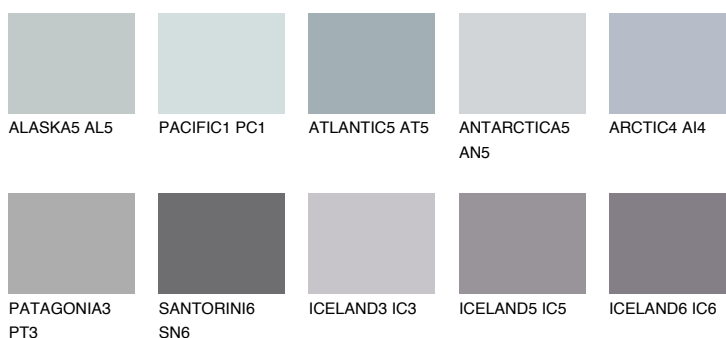

PATAGONIA2 PT2

54% **TSR** 55%

Doplnkové farby

ODTIENE CON

Odtiene Intense

Viac informácií o omietkach a náteroch nájdete na
www.ceresit.sk

*Prezentované farby sú súčasťou aktuálnej palety fasádnych omietok a náterov Ceresit. Berte prosím na vedomie, že sa farby v originálnej podobe môžu líšiť od farieb zobrazených na monitore. Elektronická a tlačaná podoba vzorkovníka nie je považovaná za plne spoľahlivú prezentáciu. Odporúčame preto vybrané farby porovnať so skutočnými vzorkovníkmi.