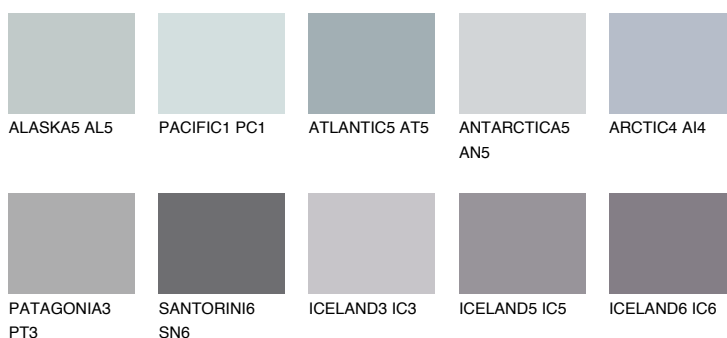

PATAGONIA2 PT254% **TSR** 55%**Doplnkové farby****ODTIENE CON****Odtiene Intense**

Viac informácií o omietkach a náteroch nájdete na
www.ceresit.sk