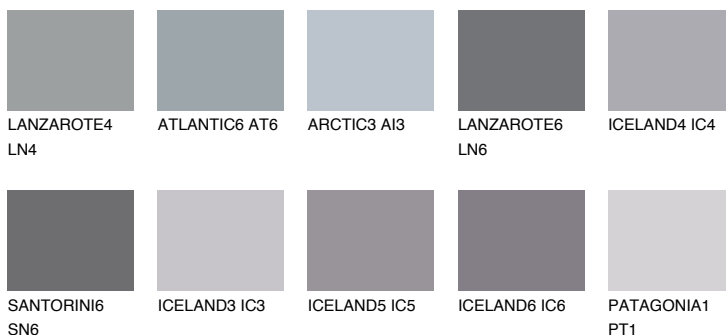

PATAGONIA3 PT3

42% **TSR** 41%

Doplnkové farby

ODTIENE CON

Odtiene Intense

Viac informácií o omietkach a náteroch nájdete na
www.ceresit.sk

*Prezentované farby sú súčasťou aktuálnej palety fasádnych omietok a náterov Ceresit. Berte prosím na vedomie, že sa farby v originálnej podobe môžu líšiť od farieb zobrazených na monitore. Elektronická a tlačaná podoba vzorkovníka nie je považovaná za plne spoľahlivú prezentáciu. Odporúčame preto vybrané farby porovnať so skutočnými vzorkovníkmi.