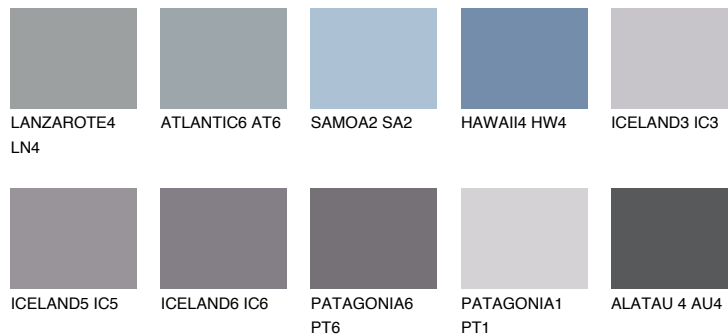

PATAGONIA4 PT4

☀ 32% **TSR** 31%

Doplnkové farby

ODTIENE CON

Odtiene Intense

Viac informácií o omietkach a náteroch nájdete na
www.ceresit.sk

*Prezentované farby sú súčasťou aktuálnej palety fasádnych omietok a náterov Ceresit. Berte prosím na vedomie, že sa farby v originálnej podobe môžu líšiť od farieb zobrazených na monitore. Elektronická a tlačaná podoba vzorkovníka nie je považovaná za plne spoľahlivú prezentáciu. Odporúčame preto vybrané farby porovnať so skutočnými vzorkovníkmi.