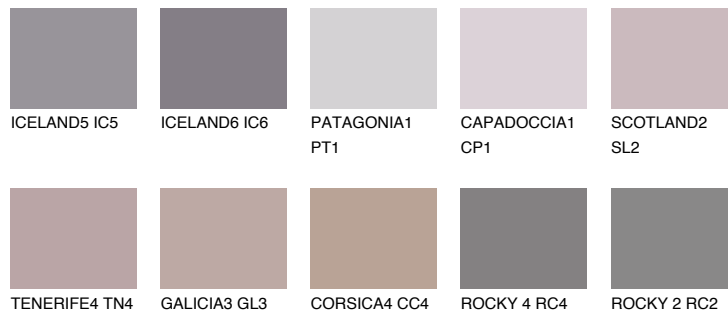

PATAGONIA5 PT5

☀ 22% **TSR** 20%

Doplnkové farby

ODTIENE CON

Odtiene Intense

Viac informácií o omietkach a náteroch nájdete na www.ceresit.sk

*Prezentované farby sú súčasťou aktuálnej palety fasádnych omietok a náterov Ceresit. Berte prosím na vedomie, že sa farby v originálnej podobe môžu líšiť od farieb zobrazených na monitore. Elektronická a tlačaná podoba vzorkovníka nie je považovaná za plne spoľahlivú prezentáciu. Odporúčame preto vybrané farby porovnať so skutočnými vzorkovníkmi.