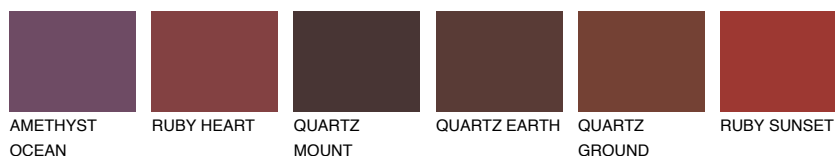

PATAGONIA5 PT5☀ 22% **TSR** 20%**Doplnkové farby****ODTIENE CON****Odtiene Intense**

Viac informácií o omietkach a náteroch nájdete na
www.ceresit.sk

*Prezentované farby sú súčasťou aktuálnej palety fasádnych omietok a náterov Ceresit. Berte prosím na vedomie, že sa farby v originálnej podobe môžu líšiť od farieb zobrazených na monitore. Elektronická a tlačaná podoba vzorkovníka nie je považovaná za plne spoľahlivú prezentáciu. Odporúčame preto vybrané farby porovnať so skutočnými vzorkovníkmi.