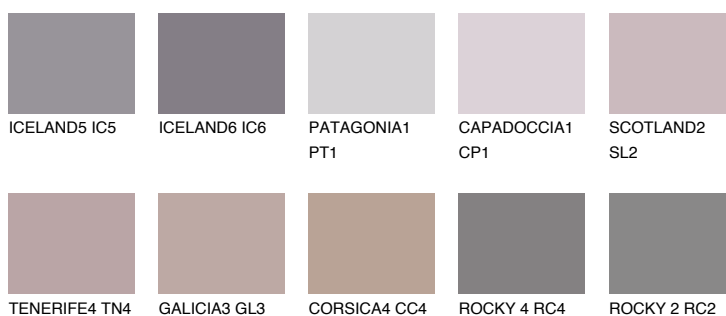

PATAGONIA5 PT5☀ 22% **TSR** 20%**Doplnkové farby****ODTIENE CON****Odtiene Intense**

Viac informácií o omietkach a náteroch nájdete na
www.ceresit.sk

*Prezentované farby sú súčasťou aktuálnej palety fasádnych omietok a náterov Ceresit. Berte prosím na vedomie, že sa farby v originálnej podobe môžu líšiť od farieb zobrazených na monitore. Elektronická a tlačaná podoba vzorkovníka nie je považovaná za plne spoľahlivú prezentáciu. Odporúčame preto vybrané farby porovnať so skutočnými vzorkovníkmi.