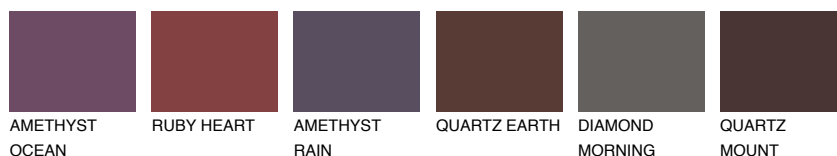

PATAGONIA6 PT6

☀ 17% **TSR 39%**

Doplnkové farby

ODTIENE CON

Odtiene Intense

Viac informácií o omietkach a náteroch nájdete na
www.ceresit.sk

*Prezentované farby sú súčasťou aktuálnej palety fasádnych omietok a náterov Ceresit. Berte prosím na vedomie, že sa farby v originálnej podobe môžu líšiť od farieb zobrazených na monitore. Elektronická a tlačaná podoba vzorkovníka nie je považovaná za plne spoľahlivú prezentáciu. Odporúčame preto vybrané farby porovnať so skutočnými vzorkovníkmi.