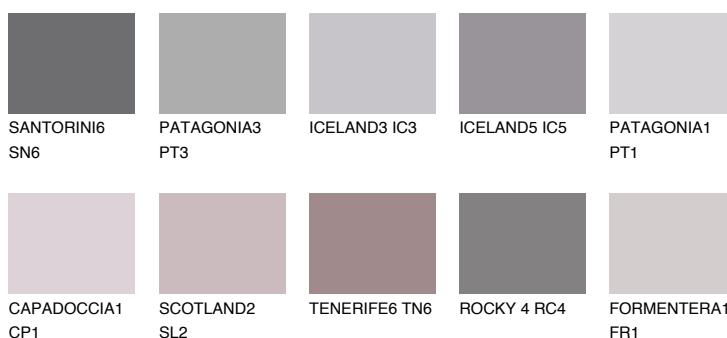

PATAGONIA6 PT6

☀ 17% **TSR 39%**

Doplnkové farby

ODTIENE CON

Odtiene Intense

Viac informácií o omietkach a náteroch nájdete na
www.ceresit.sk

*Prezentované farby sú súčasťou aktuálnej palety fasádnych omietok a náterov Ceresit. Berte prosím na vedomie, že sa farby v originálnej podobe môžu líšiť od farieb zobrazených na monitore. Elektronická a tlačaná podoba vzorkovníka nie je považovaná za plne spoľahlivú prezentáciu. Odporúčame preto vybrané farby porovnať so skutočnými vzorkovníkmi.