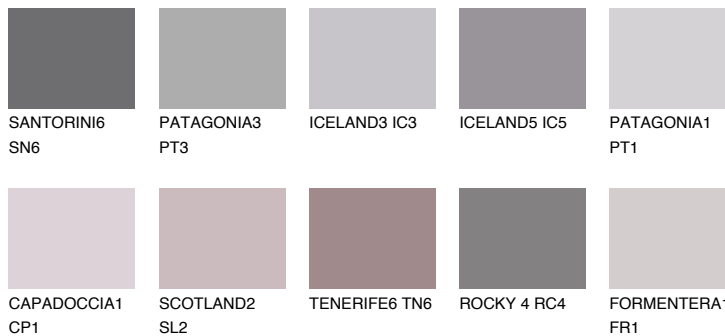

## PATAGONIA6 PT6

☀️ 17%    **TSR 39%**

### Doplnkové farby

#### Odtiene Intense

Viac informácií o omietkach a náteroch nájdete na  
[www.ceresit.sk](http://www.ceresit.sk)

\*Prezentované farby sú súčasťou aktuálnej palety fasádnych omietok a náterov Ceresit. Berte prosím na vedomie, že sa farby v originálnej podobe môžu líšiť od farieb zobrazených na monitore. Elektronická a tlačaná podoba vzorkovníka nie je považovaná za plne spoľahlivú prezentáciu. Odporúčame preto vybrané farby porovnať so skutočnými vzorkovníkmi.