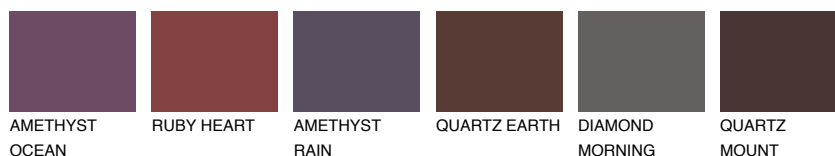

### Doplnkové farby

#### Odtiene Intense

Viac informácií o omietkach a náteroch nájdete na  
[www.ceresit.sk](http://www.ceresit.sk)

\*Prezentované farby sú súčasťou aktuálnej palety fasádnych omietok a náterov Ceresit. Berte prosím na vedomie, že sa farby v originálnej podobe môžu líšiť od farieb zobrazených na monitore. Elektronická a tlačaná podoba vzorkovníka nie je považovaná za plne spoľahlivú prezentáciu. Odporúčame preto vybrané farby porovnať so skutočnými vzorkovníkmi.