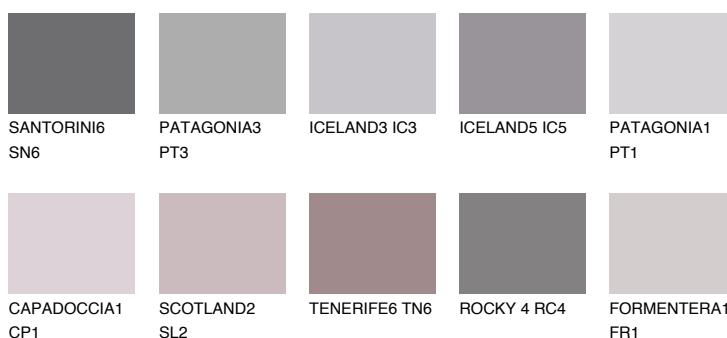

Doplnkové farby

ODTIENE CON