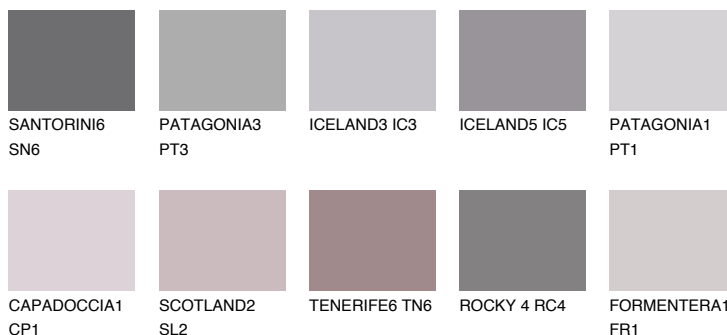

PATAGONIA6 PT6

☀ 17% **TSR 39%**

Doplnkové farby

ODTIENE CON

Odtiene Intense

Viac informácií o omietkach a náteroch nájdete na
www.ceresit.sk