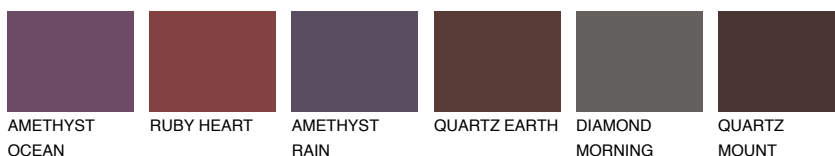

PATAGONIA6 PT6

☀ 17% **TSR 39%**

Doplnkové farby

ODTIENE CON

Odtiene Intense

Viac informácií o omietkach a náteroch nájdete na
www.ceresit.sk