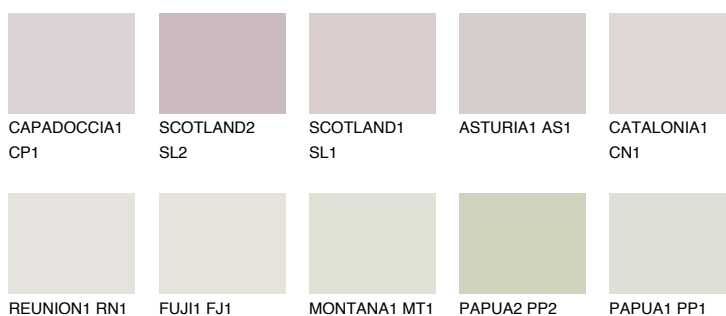


**TENERIFE1 TN1**65% **TSR** 67%**Doplnkové farby****ODTIENE CON****Odtiene Intense**

Viac informácií o omietkach a náteroch nájdete na
www.ceresit.sk

*Prezentované farby sú súčasťou aktuálnej palety fasádnych omietok a náterov Ceresit. Berte prosím na vedomie, že sa farby v originálnej podobe môžu líšiť od farieb zobrazených na monitore. Elektronická a tlačaná podoba vzorkovníka nie je považovaná za plne spoľahlivú prezentáciu. Odporúčame preto vybrané farby porovnať so skutočnými vzorkovníkmi.