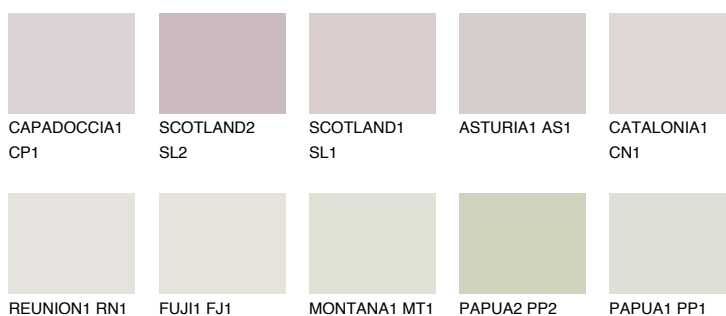

Doplnkové farby

ODTIENE CON