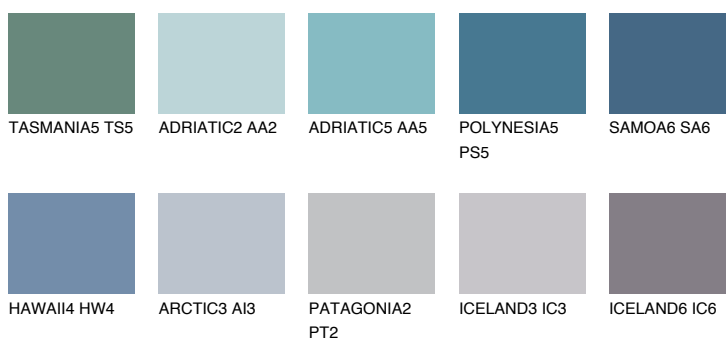

SAMOA5 SA5

☀️ 16% **TSR 20%**

Doplnkové farby

ODTIENE CON

Odtiene Intense

Viac informácií o omietkach a náteroch nájdete na www.ceresit.sk

*Prezentované farby sú súčasťou aktuálnej palety fasádnych omietok a náterov Ceresit. Berte prosím na vedomie, že sa farby v originálnej podobe môžu líšiť od farieb zobrazených na monitore. Elektronická a tlačaná podoba vzorkovníka nie je považovaná za plne spoľahlivú prezentáciu. Odporúčame preto vybrané farby porovnať so skutočnými vzorkovníkmi.