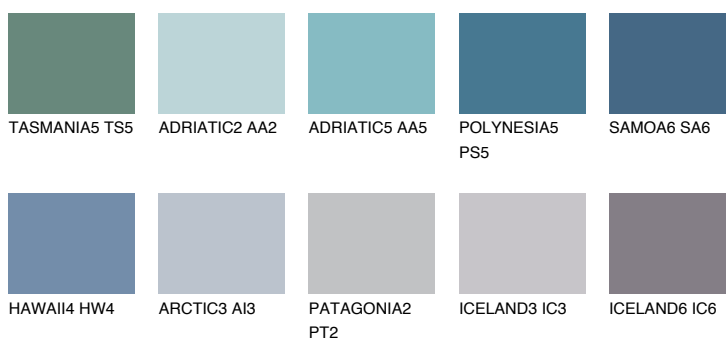

SAMOA5 SA5

☀️ 16% **TSR 20%**

Doplnkové farby

ODTIENE CON

Odtiene Intense

Viac informácií o omietkach a náteroch nájdete na
www.ceresit.sk

*Prezentované farby sú súčasťou aktuálnej palety fasádnych omietok a náterov Ceresit. Berte prosím na vedomie, že sa farby v originálnej podobe môžu líšiť od farieb zobrazených na monitore. Elektronická a tlačaná podoba vzorkovníka nie je považovaná za plne spoľahlivú prezentáciu. Odporúčame preto vybrané farby porovnať so skutočnými vzorkovníkmi.