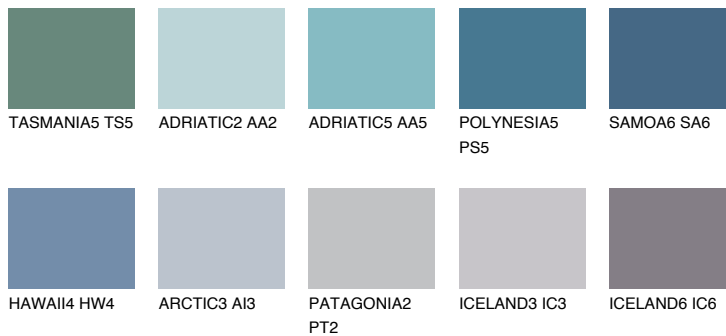

SAMOA5 SA5

☀️ 16% **TSR 20%**

Doplnkové farby

ODTIENE CON

Odtiene Intense

Viac informácií o omietkach a náteroch nájdete na
www.ceresit.sk

*Prezentované farby sú súčasťou aktuálnej palety fasádnych omietok a náterov Ceresit. Berte prosím na vedomie, že sa farby v originálnej podobe môžu líšiť od farieb zobrazených na monitore. Elektronická a tlačaná podoba vzorkovníka nie je považovaná za plne spoľahlivú prezentáciu. Odporúčame preto vybrané farby porovnať so skutočnými vzorkovníkmi.