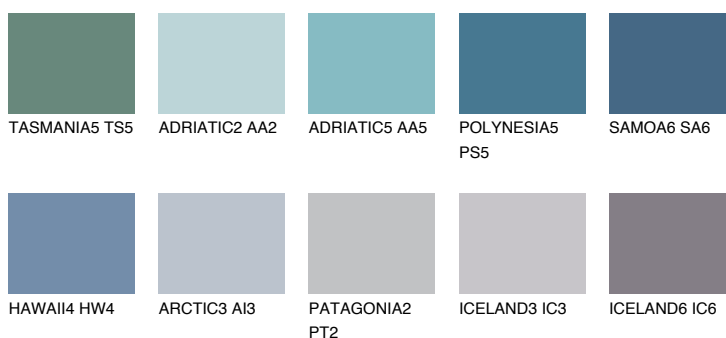

## SAMOA5 SA5

☀ 16%    **TSR 20%**

### Doplnkové farby

#### Odtiene Intense

Viac informácií o omietkach a náteroch nájdete na  
[www.ceresit.sk](http://www.ceresit.sk)

\*Prezentované farby sú súčasťou aktuálnej palety fasádnych omietok a náterov Ceresit. Berte prosím na vedomie, že sa farby v originálnej podobe môžu líšiť od farieb zobrazených na monitore. Elektronická a tlačaná podoba vzorkovníka nie je považovaná za plne spoľahlivú prezentáciu. Odporúčame preto vybrané farby porovnať so skutočnými vzorkovníkmi.