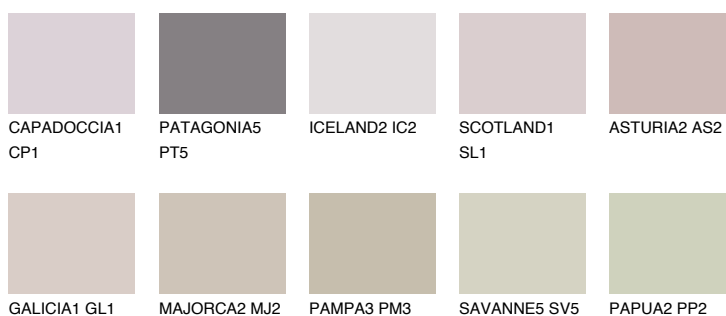


**TENERIFE2 TN2**56% **TSR** 60%**Doplnkové farby****ODTIENE CON****Odtiene Intense**

Viac informácií o omietkach a náteroch nájdete na

www.ceresit.sk

*Prezentované farby sú súčasťou aktuálnej palety fasádnych omietok a náterov Ceresit. Berte prosím na vedomie, že sa farby v originálnej podobe môžu líšiť od farieb zobrazených na monitore. Elektronická a tlačaná podoba vzorkovníka nie je považovaná za plne spoľahlivú prezentáciu. Odporúčame preto vybrané farby porovnať so skutočnými vzorkovníkmi.